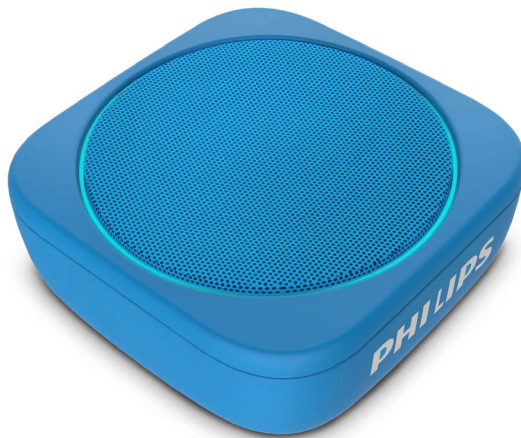

Philips
kannettava langaton kaiutin

Bluetooth
Sininen

BT150A

Voit pitää mielesi mukaan vaikkapa allasjuhlat.

Aina ja kaikkialla. Tässä vesitiiviissä Bluetooth-kaiuttimessa on mahtava basso ja yllättävän voimakas ääni pienessä koossa. Siinä on kahdeksan tunnin toisto-aika ja äänitulo. Voit pitää mielesi mukaan vaikkapa allasjuhlat.

Ota musiikki mukaan. Kaikkialle.

- Kaiuttimen painikkeet toistoa, äänenvoimakkuuden säätöä ja kappaleiden ohitusta varten
- Hienokudottu irrotettava kantohihna
- Ripusta se laukkuusi tai polkupyörääsi. 9,5 x 9,5 x 3,8 cm
- LED-valot kaiutinritilän ympärillä.

- 1,5 tuuman koko alueen kaiutin. Passiivielementti parantaa bassoäänien mukkeutta
- 8 tunnin toisto-aika. USB-lataus. Mikro-USB-kaapeli mukana
- Signaalin leikkautumisen esto. Toista suurella äänenvoimakkuudella ilman säröä
- Vedenpitävä enintään 1 m:n syvyydessä enintään 30 minuuttia. IPX7-luokitus

PHILIPS

Tekniset tiedot

Ääni

- Lähtöteho (RMS): 4 W
- Äänentoistojärjestelmä: Mono

Muotoilu ja pinnoitus

- Väri: Sininen

Liitännät

- Bluetooth-versio: 4,2
- Bluetooth-profiilit: A2DP, AVRCP, HFP
- Bluetooth-kantama: Suoraan edestä 10 m
- Äänitulo (3,5 mm)