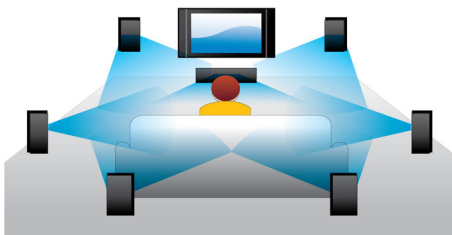

PHILIPS

Χαρακτηριστικά

Αναπαραγωγή δίσκων 3D Blu-ray

Το Full HD 3D προσφέρει την ψευδαίσθηση του βάθους για ενισχυμένη, ρεαλιστική κινηματογραφική εμπειρία στο σπίτι. Οι ξεχωριστές εικόνες για το αριστερό και το δεξί μάτι εγγράφονται σε ποιότητα Full HD 1920 x 1080 και αναπαράγονται εναλλάξ στην οθόνη με υψηλή ταχύτητα. Παρακολουθώντας αυτές τις εικόνες με τα ειδικά γυαλιά που έχουν ρυθμιστεί ώστε να ανοιγοκλείνουν τον αριστερό και το δεξιό φακό σε συγχρονισμό με τις εναλλασσόμενες εικόνες, δημιουργείται η απόλυτη αίσθηση του Full HD 3D.

Dolby TrueHD και DTS-HD MA

Το DTS-HD Master Audio και το Dolby TrueHD παράγουν εκπληκτικό ήχο 7,1 καναλιών από δίσκους Blu-ray. Ο ήχος που αναπαράγεται είναι σχεδόν πανομοιότυπος με τον ήχο του κύριου αντιγράφου του στούντιο για να μπορείτε να ακούτε την ποιότητα που προοριζόταν αρχικά. Το DTS-HD Master Audio και το Dolby TrueHD ολοκληρώνουν την εμπειρία ψυχαγωγίας υψηλής ευκρίνειας.

BD-Live (Προφίλ 2.0)

Το BD-Live επεκτείνει τον κόσμο της υψηλής ευκρίνειας ακόμα περισσότερο. Πραγματοποιήστε λήψη ενημερωμένου περιεχομένου συνδέοντας απλά το Blu-ray Disc player στο διαδίκτυο. Σας περιμένουν συναρπαστικά νέα πράγματα όπως αποκλειστικό περιεχόμενο για λήψη, ζωντανά γεγονότα, ζωντανές συνομιλίες, παιχνίδια και αγορές στο διαδίκτυο. Γνωρίστε τον κόσμο της υψηλής ευκρίνειας με αναπαραγωγή Blu-ray Disc και BD-Live