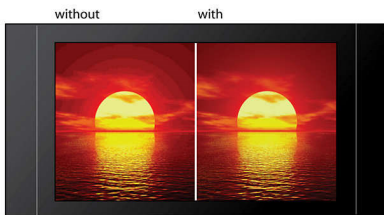

Przetwarzanie wideo 12-bit./108 MHz

Doskonałej jakości 12-bitowy przetwornik cyfrowo-analogowy wideo zachowuje każdy szczegół autentycznej jakości obrazu. Dzięki niemu widoczne są subtelne cienie i lepsza jest gradacja kolorów, co sprawia, że obraz jest żywszy i bardziej naturalny. Ograniczenia

standardowego 10-bitowego przetwornika cyfrowo-analogowego stają się szczególnie widoczne podczas korzystania z dużych ekranów i projektorów.