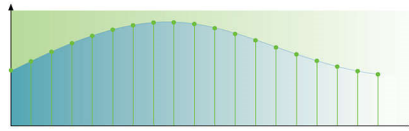

Przetw. dźwięku C/A 192 kHz/24-bit.

Dzięki próbkowaniu z częstotliwością 192 kHz uzyskuje się idealny obraz oryginalnych charakterystyk dźwiękowych. Dzięki próbkowaniu i 24-bitowej rozdzielczości można przechwycić więcej informacji z oryginalnej analogowej fali dźwiękowej i uzyskać lepszą jakość odtwarzania dźwięku.