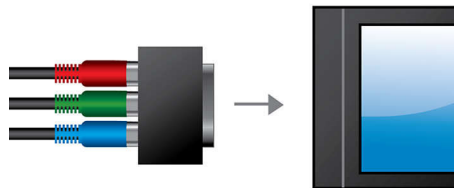

Sygnal RGB na złączu Scart

Sygnal RGB na złączu Scart to łatwe połączenie przewodowe zapewniające wysokiej jakości wyjściowy sygnał wideo.

Filmy w wielu formatach

WielofORMATOWE odtwarzanie umożliwia odtworzenie większości formatów dysków, zapewniając maksymalną kompatybilność i przyjemność oglądania.