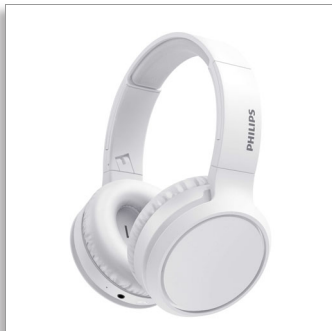

Philips  
Casque sans fil

Transd. 40mm / fermés à l'arrière

Légèreté  
Compact et pliable  
Jusqu'à 29 heures de lecture

TAH5205WT

## Voici les basses

Couvrez vos oreilles et ressentez les basses! Ce casque d'écoute supra-auriculaire sans fil doté d'une fonction d'amplification des basses à une seule touche. Vous obtenez jusqu'à 29 heures de lecture, une recharge rapide, et une connexion Bluetooth infallible. Vous ne manquerez pas une note.