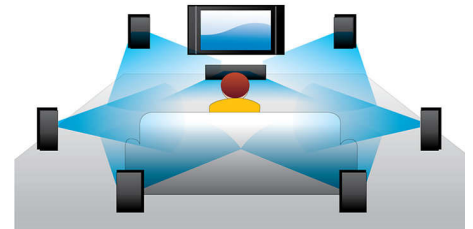

Dolby TrueHD et DTS HD MA

Les technologies DTS-HD Master Audio et Dolby TrueHD et les 7.1 canaux restituent le son de haute qualité des disques Blu-ray. Le son retransmis est en tout point identique à la maquette studio : vous entendez donc ce que les créateurs souhaitent vous faire entendre. Les technologies DTS-HD Master Audio et Dolby TrueHD améliorent ainsi votre expérience de la haute définition.