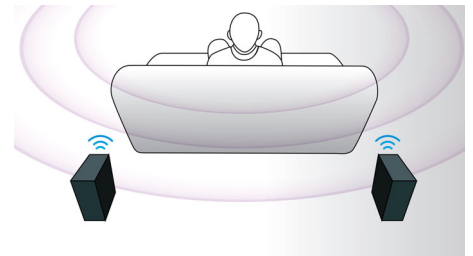

HDMI 集線器

HDMI 集線器提供額外的 HDMI 埠，方便您將其他裝置（如家用遊樂器主機或 HD 機上盒）連接到您的家庭劇院系統。透過 HDMI 集線器連接裝置，您就可以將高解析度的影音效果帶進您所有的娛樂體驗中。

觸控式面板提供播放功能

只要按下前面板的觸控感應控制，符合直覺的觸控式面板控制即可讓您控制音量及選取其他播放選項。

無線後置喇叭選項

無線後置喇叭讓您自由設置喇叭位置。利用無干擾技術開發的無線喇叭，給您完整環繞音效，告別雜亂線路。飛利浦無線後置喇叭可分開販售。