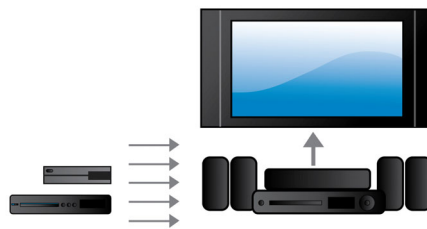

輕鬆享受所有娛樂

- 支援 Full HD 3D 藍光，創造真正令人沈浸的 3D 電影體驗
- HDMI 集線器可連接 HDMI 裝置，帶來絕佳影音效果
- 可享有線上服務並透過電視存取多媒體的 Smart TV 系統

專為加強家庭劇院效果而設計

- 觸控式面板給您符合直覺的播放與音量控制
- 無線後置喇叭選項提供簡潔俐落的擺設佈置

PHILIPS

焦點

Double Bass 音效

具備低音反射系統與雙重低音管的強勁喇叭，能夠增強低頻率的輸出，提供穩重深沉的低音音效。您將能夠聆聽最低聲的呢喃或是最深沉的低吼。

杜比 TrueHD 與 DTS-HD

杜比 TrueHD 與 DTS-HD Master Audio Essential 能呈現藍光光碟中最細緻的音質。而音效再生技術可媲美專業錄音師，讓您聽見原創者最初的音效呈現。杜比 TrueHD 與 DTS-HD Master Audio Essential 能豐富您高解析度的娛樂體驗。

1000 瓦 RMS 功率

1000 瓦 RMS 功率提供優異電影與音樂音效

Full HD 3D 藍光

在自家客廳觀賞 Full HD 3D 電視，享受 3D 電影帶來的視覺震撼。動態 3D 功能採用最新一代的快速切換顯示技術，以完整 1080 x 1920 HD 解析度營造出實境深度與逼真效果。觀賞影像時所使用的特殊鏡片會配合影像變換定時開關左右鏡片，即可在您的家庭劇院產生 Full HD 3D 觀影體驗。以藍光格式發行的優質 3D 影片提供豐富且高品質的內容選單。藍光同時也提供未經壓縮的環繞音效，帶來逼真的聆聽體驗。

HDMI 集線器

HDMI 集線器提供額外的 HDMI 埠，方便您將其他裝置（如家用遊樂器主機或 HD 機上盒）連接到您的家庭劇院系統。透過 HDMI 集線器連接裝置，您就可以將高解析度的影音效果帶進您所有的娛樂體驗中。

觸控式面板提供播放功能

只要按下前面板的觸控感應控制，符合直覺的觸控式面板控制即可讓您控制音量及選取其他播放選項。

無線後置喇叭選項

無線後置喇叭讓您自由設置喇叭位置。利用無干擾技術開發的無線喇叭，給您完整環繞音效，告別雜亂線路。飛利浦無線後置喇叭可分開販售。