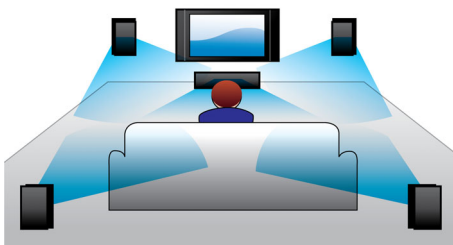

杜比 TrueHD 與 DTS-HD

杜比 TrueHD 與 DTS-HD Master Audio Essential 能呈現藍光光碟中最細緻的音質。而音效再生技術可媲美專業錄音師，讓您聽見原創者最初的音效呈現。杜比 TrueHD 與 DTS-HD Master Audio Essential 能豐富您高解析度的娛樂體驗。