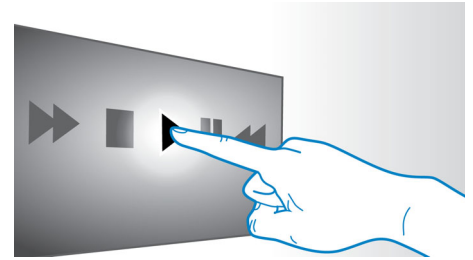

觸控式面板提供播放功能

只要按下前面板的觸控感應控制，符合直覺的觸控式面板控制即可讓您控制音量及選取其他播放選項。