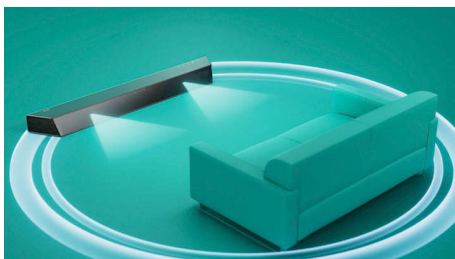

- Opvallend geometrisch design. Eenvoudig te plaatsen
- Bediening via aanraking op de Soundbar
- Philips EasyLink voor eenvoudige bediening
- Plaats het op uw TV-tafel, aan de muur, of ieder gewenst plat oppervlak

PHILIPS

Kenmerken

2.1-kanaals, 8-inch subwoofer

Met deze 2.1-kanaals SoundBar met een 8-inch subwoofer die draadloos verbinding maakt, waant u zich midden in de actie. Wat u ook kijkt of waarnaar u ook luistert, u wordt omringd door rijke Virtual Surround Sound. Hoer elk detail en geniet volop!

Dolby Digital Plus

Ga voor een bioscoopervaring bij u thuis. Deze Soundbar maakt gebruik van Dolby Digital Plus-technologie om u te laten meeslepen door Virtual Surround Sound. Dankzij kristalhelder geluid en geweldige details kunt u uw media ervaren als nooit tevoren.

Breder klankbereik

Verbreed het geluid! Twee extra tweeterluidsprekers aan beide uiteinden van de Soundbar verbreden het geluid voor een duidelijke scheiding van instrumenten. U kunt elk instrument in het orkest horen en onderscheiden alsof u zelf in de zaal zit!