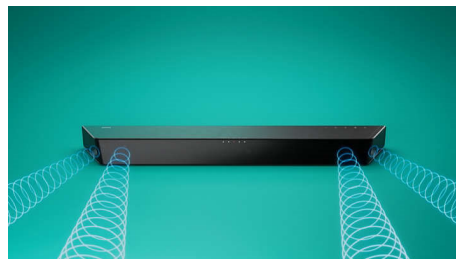

Philips
Soundbar 2.1 met
draadloze subwoofer

Max. 520 W

2.1-kanaals draadloze subwoofer
Dolby Digital Plus
HDMI ARC

TAB7207

Rijk geluid voor elk detail

Deze fantastische 2.1-kanaals Soundbar met draadloos aansluitbare subwoofer brengt echt bioscoopgeluid in uw woonkamer. Dolby Digital Plus levert een ongelooflijke Surround Sound en met twee extra tweeters kunt u het klankbereik nog verder vergroten.

- Opvallend geometrisch design. Eenvoudig te plaatsen
- Bediening via aanraking op de Soundbar
- Philips EasyLink voor eenvoudige bediening
- Plaats het op uw TV-tafel, aan de muur, of ieder gewenst plat oppervlak

PHILIPS

Kenmerken

2.1-kanaals, 8-inch subwoofer

Met deze 2.1-kanaals SoundBar met een 8-inch subwoofer die draadloos verbinding maakt, waant u zich midden in de actie. Wat u ook kijkt of waarnaar u ook luistert, u wordt omringd door rijke Virtual Surround Sound. Hoer elk detail en geniet volop!

Breder klankbereik

Verbreed het geluid! Twee extra tweeterluidsprekers aan beide uiteinden van de Soundbar verbreden het geluid voor een duidelijke scheiding van instrumenten. U kunt elk instrument in het orkest horen en onderscheiden alsof u zelf in de zaal zit!