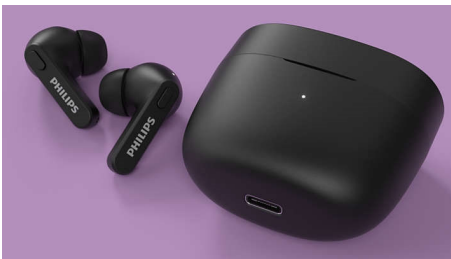

Extrêmement pratique. Super confortable.

- Passez des appels avec un seul écouteur. Mode mono.
- 4 couleurs. En forme de crosse de hockey.
- Port intra-auriculaire sûr, confortable
- Petits, moyens et grands embouts souples en silicone

Boîtier de charge compact. Jusqu'à 18 heures d'autonomie.

- Résistant à la transpiration et aux éclaboussures IPX4
- Boîtier de charge ultra-compact pour 12 heures d'autonomie
- 6 h d'autonomie. Une charge de 15 min pour une heure supplémentaire.
- Un son limpide et des basses puissantes. Haut-parleurs de 6 mm en néodyme.

PHILIPS

Casque True Wireless

Écouteurs intra-auriculaires Boîtier de charge ultra-compact, Protection contre l'eau IPX4, Jusqu'à 18 h d'autonomie

Points forts

Résistance transpi./éclaboussures IPX4

Avec son indice de protection IPX4 et ses puissants haut-parleurs de 6 mm, ce casque vous offre un son exceptionnel par tous les temps. Entièrement résistant aux éclaboussures, il ne craint pas la transpiration, et vous n'aurez pas à vous inquiéter si vous êtes surpris par une averse.

Boîtier de charge ultra-compact

Prenez la route avec de quoi réaliser plusieurs charges dans votre poche. Une charge offre jusqu'à 6 heures d'autonomie, plus 12 heures supplémentaires avec un boîtier entièrement