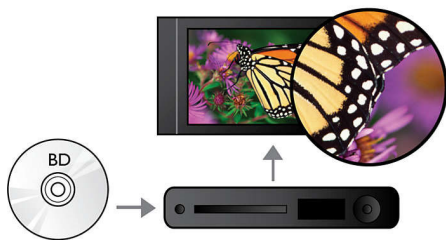

Zalety

Odtwarzanie płyt Blu-ray

Płyty Blu-ray to nośniki danych wysokiej rozdzielczości, w tym zdjęć w formacie 1920 x 1080, który charakteryzuje obrazy w pełnej jakości HD. Dzięki temu sceny oglądane na ekranie wyglądają jak prawdziwe, a płynne odtwarzanie ruchu i krystalicznie czysty obraz zapierają dech. Technologia Blu-ray zapewnia również nieskompresowany i nieprawdopodobnie realistyczny dźwięk przestrzenny. Duża pojemność płyt Blu-ray umożliwia wykorzystanie szerokiej gamy funkcji interaktywnych. Płynna nawigacja podczas odtwarzania i inne interesujące funkcje, takie jak menu podręczne, tworzą zupełnie nowy wymiar domowej rozrywki.