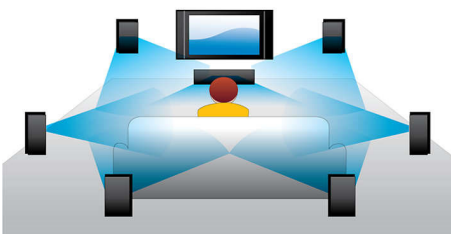

PHILIPS

Zalety

Odtwarzanie płyt Blu-ray

Płyty Blu-ray to nośniki danych wysokiej rozdzielczości, w tym zdjęć w formacie 1920 x 1080, który charakteryzuje obrazy w pełnej jakości HD. Dzięki temu sceny oglądane na ekranie wyglądają jak prawdziwe, a płynne odtwarzanie ruchu i krystalicznie czysty obraz zapierają dech. Technologia Blu-ray zapewnia również nieskompresowany i nieprawdopodobnie realistyczny dźwięk przestrzenny. Duża pojemność płyt Blu-ray umożliwia wykorzystanie szerokiej gamy funkcji interaktywnych. Płynna nawigacja podczas odtwarzania i inne interesujące funkcje, takie jak menu podręczne, tworzą zupełnie nowy wymiar domowej rozrywki.

Dolby TrueHD

Format Dolby TrueHD wydobywa z płyt Blu-ray 7.1-kanalowy dźwięk przestrzenny doskonałej jakości. Odtwarzany dźwięk jest niemalże niemożliwy do odróżnienia od wersji studyjnej, tak więc słyszysz dokładnie to, co było zamysłem twórców. Format Dolby

TrueHD stanowi wspaniałe uzupełnienie Twoich wrażeń z rozrywki w jakości HD.

BD-Live (Profil 2.0)

Funkcja BD-Live zapewnia jeszcze więcej możliwości w zakresie standardu wysokiej rozdzielczości. Teraz możesz otrzymywać nowości, podłączając swój odtwarzacz Blu-ray Disc do Internetu. Wyjątkowe pliki do pobrania, wydarzenia i czaty na żywo, gry i zakupy – to wszystko czeka właśnie na Ciebie! Ciesz się nowymi możliwościami standardu High Definition z odtwarzaczem Blu-ray Disc i funkcją BD-Live!