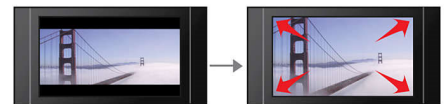

Screen Fit

Grâce à la fonction Screen Fit, l'image remplit tout l'écran, quel que soit le programme que vous regardez, et sur tout type de téléviseur. Finis les réglages fastidieux pour faire disparaître les bandes noires en haut et en bas de l'écran. Appuyez simplement sur le bouton d'adaptation à la taille de l'écran, sélectionnez le format de votre choix et profitez de votre film en plein écran.