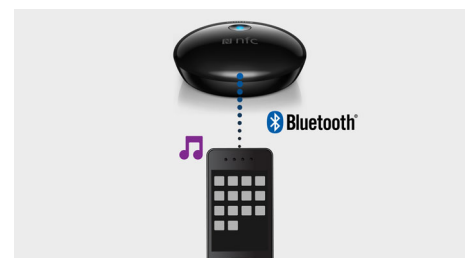

Riproduzione online delle applicazioni musicali

Ogni appassionato di musica ha il suo servizio musicale preferito o le sue applicazioni radio online preferite sul proprio dispositivo portatile. Ora puoi riprodurli direttamente sul tuo sistema Hi-Fi.