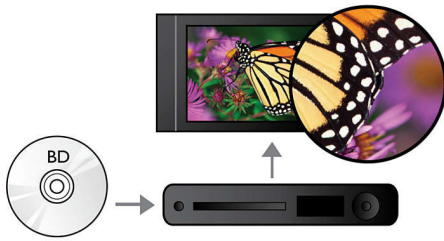

Mehr hören

- Dolby TrueHD für HiFi-Sound

Mehr sehen

- Blu-ray Disc-Wiedergabe für gestochen scharfe Bilder in Full HD, 1080p
- DVD Video-Upscaling auf 1080p über HDMI für Bilder in annähernder HD-Qualität
- Übertragung von Fernsehserien und -filmen über das Internet mit Netflix
- Zertifiziertes DivX Plus HD für High Definition DivX-Wiedergabe
- Untertitelverschiebung für Breitbild ohne fehlende Untertitel
- Einfacher Zugriff auf Ihre liebsten YouTube-Videos und Picasa-Fotos

Mehr genießen

- EasyLink zur Steuerung aller HDMI-CEC-Geräte über eine einzige Fernbedienung
- USB 2.0 zur Video-/Musikwiedergabe von USB-Flash-/Festplattenlaufwerken
- Genießen Sie mit BD-Live (Profil 2.0) Blu-ray-Bonusmaterial im Internet
- Integriertes WiFi-n für schnellen, umfassenden u. kabellosen Internetzugang

PHILIPS

Besonderheiten

Wiedergabe von Blu-ray Discs

Blu-ray Discs können hochauflösende Daten wie Fotos mit einer Auflösung von 1920 x 1080, die für hochauflösende Bilder steht, speichern. Szenen werden zum Leben erweckt, indem Details hervorstechen, Bewegungen flüssig werden und Bilder kristallklar sind. Blu-ray bietet zudem unkomprimierten Surround-Sound – so wird Ihr Klangerlebnis unglaublich wirklichkeitsgetreu. Die hohe Speicherkapazität von Blu-ray Discs ermöglicht auch den Einbau interaktiver Funktionen. Nahtlose Navigation während der Wiedergabe und andere spannende Funktionen wie Pop-up-Menüs bringen eine neue Dimension in das Home Entertainment.