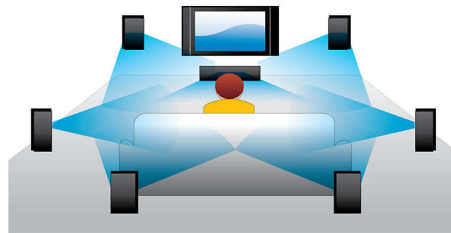

Dolby TrueHD

Dolby TrueHD bietet besten Sound von Ihren Blu-ray Discs. Die Audiowiedergabe ist praktisch nicht zu unterscheiden vom Studio-Master. So hören Sie das, was Sie laut Hersteller hören sollten. Dolby TrueHD vervollständigt ihr hochauflösendes Home Entertainment Erlebnis.