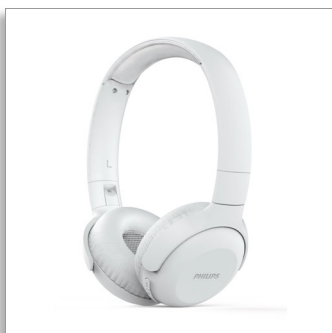

Philips  
Bezdrátová sluchátka

32mm reproduktory / uzavřená

Na uši  
Až 15 hodin přehrávání  
Kompaktní skládací

TAUH202WT

## Design

- Barva: Bílá
- Způsob nošení: Sluchátkový oblouk
- Sklopný design: Plochy