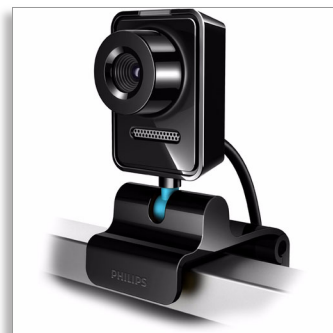

Philips
Веб-камера для ПК

SPZ3000

Не теряйте контакт с друзьями

Разрешение 1,3 мегапикселя для видео и фотографий, функция автоматического распознавания лиц, 3-х кратное цифровое увеличение для создания крупных планов и кнопка съемки для быстрых снимков. Просто подключите ее и начните общение! Универсальный зажим позволяет закрепить веб-камеру на настольном компьютере, ноутбуке и мониторе.

Невероятно просто

- Удобная функция plug-and-chat для быстрого подключения
- Кнопка съемки для быстрых снимков
- Вращающееся соединение позволяет направлять устройство куда угодно
- Универсальный зажим для веб-камеры для настольного компьютера, ноутбука или монитора
- Складная головка камеры упрощает хранение

Удобное хранение

Складная головка камеры упрощает хранение

Кнопка съемки

Кнопка съемки для быстрых снимков

Свободно вращающееся соединение

Наслаждайтесь простотой и свободой с веб-камерой с удобным вращающимся креплением. Просто поверните камеру на 360° в любом направлении, чтобы снимать все, что находится в комнате. При этом перемещать саму камеру не нужно.

Универсальный зажим для веб-камеры

С помощью универсального зажима веб-камера просто и надежно закрепляется на настольном компьютере, ноутбуке или ЖК-мониторе. Конструкция повышенной надежности не позволит веб-камере сдвинуться или упасть в процессе общения.