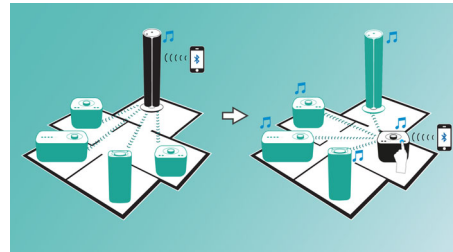

Nastavitev tehnologije izzylink™ z enim dotikom

Za nastavitev ne potrebujete usmerjevalnika, gesla ali aplikacij. Pridržite gumb "GROUP" na dveh zvočnikih, da opravite prvo nastavitev. To ponovite, da dodate tretji, četrti ali peti zvočnik. Ko pridržite gumb "GROUP", dodate en nov zvočnik. Poslušanje glasbe v več prostorih še ni bilo tako enostavno. Ko končate, bo omrežje izzylink™ shranjeno tudi, če izključite zvočnik.

Predvajajte glasbo v enem prostoru

Z zvočnikom Philips izzy lahko pretakate najljubšo glasbo iz telefona, tabličnega ali

osebnega računalnika z vsako glasbeno ali radijsko aplikacijo.

Enostavno preklopite glavni zvočnik

Vsak zvočnik v skupini izzylink™ je lahko glavni zvočnik, ki glasbo pretaka v druge. Ko želite predvajati svojo glasbo, pritisnite gumb Bluetooth na zvočniku v prostoru in takoj začnete predvajati glasbo iz naprave. Drugi zvočniki v isti skupini izzylink™ bodo hkrati predvajali isto glasbo. Tako enostavno lahko delite glasbo z drugimi.