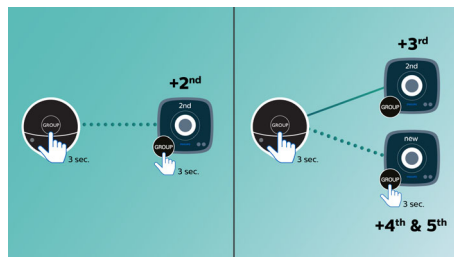

PHILIPS
Fidelio

Značilnosti

izzylink™

Brezžična tehnologija izzylink™ uporablja standard IEEE 802.11n, ki omogoča povezavo več zvočnikov in vzpostavitev brezžičnega omrežja. V omrežje lahko povežete do pet zvočnikov brez usmerjevalnika, gesla za Wi-Fi ali aplikacije za pametno mobilno napravo. V omrežje lahko enostavno dodajate zvočnike izzy in glasbo poslušate v več prostorih. Zvočnike lahko z enim dotikom preklopite na enojni način za posamično uporabo ali skupinski način za poslušanje glasbe v več prostorih.

Nastavitev tehnologije izzylink™ z enim dotikom

Za nastavitev ne potrebujete usmerjevalnika, gesla ali aplikacij. Pridržite gumb "GROUP" na dveh zvočnikih, da opravite prvo nastavitev. To ponovite, da dodate tretji, četrti ali peti zvočnik. Ko pridržite gumb "GROUP", dodate en nov zvočnik. Poslušanje glasbe v več prostorih še ni bilo tako enostavno. Ko končate, bo omrežje izzylink™ shranjeno tudi, če izključite zvočnik.