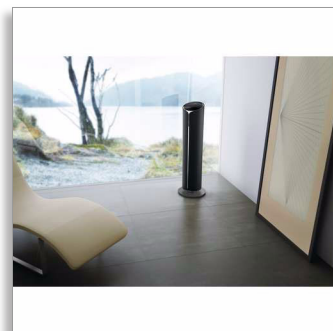

Philips Fidelio
Brezžični glasbeni sistem za
več prostorov

CD, MP3-CD, USB, FM
Bluetooth®

BM90

Glasbo z dotikom predvajajte v vsakem prostoru

Glasbeni sistem Philips izzy predvaja glasbo prek povezave Bluetooth, s CD-ja/USB-ja in radio FM. S pritiskom na gumb glasbo v pametnih telefonih, CD-jih/USB-jih in radijske postaje istočasno predvajate prek kateregakoli zvočnika izzy v prostoru. Enostavna nastavitvev brez usmerjevalnika, gesla ali aplikacije.

Obogatite svoje zvočno doživetje

- 200 W skupne izhodne moči RMS
- 3.1-kanalni sistem zvočnikov z vgrajenim globokotoncem
- Tehnologija digitalne obdelave za najčistejši zvok
- Tehnologija LivingSound za širši in intenzivnejši stereo zvok
- Digital Sound Control za optimirane nastavitve glasbenega sloga

Uživajte v glasbi iz različnih virov

- Digitalno iskanje s prednastavljenimi postajami za dodatno priročnost
- Predvajajte plošče MP3-CD, CD in CD-R/RW
- Neposredna povezava USB za enostavno predvajanje glasbe v obliki MP3

Philips izzylink™ za poslušanje v več prostorih

- Združite do 5 zvočnikov izzy s tehnologijo izzylink™ za poslušanje v več prostorih
- Nastavitve tehnologije izzylink™ z enim dotikom brez usmerjevalnika, gesla ali aplikacij
- Prek tehnologije izzylink™ pretakajte vso glasbo
- Glasbo prek povezave Bluetooth predvajajte v enem prostoru