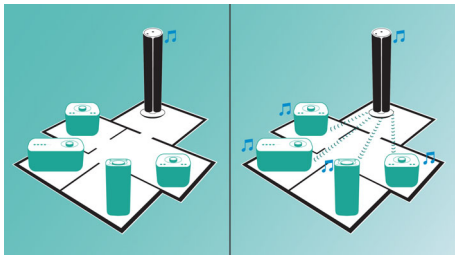

Philips izzylink™ za poslušanje v več prostorih

- Združite do 5 zvočnikov izzy s tehnologijo izzylink™ za poslušanje v več prostorih
- Nastavitve tehnologije izzylink™ z enim dotikom brez usmerjevalnika, gesla ali aplikacij
- Prek tehnologije izzylink™ pretakajte vso glasbo
- Glasbo prek povezave Bluetooth predvajajte v enem prostoru

PHILIPS
Fidelio

Značilnosti

izzylink™

Brezžična tehnologija izzylink™ uporablja standard IEEE 802.11n, ki omogoča povezavo več zvočnikov in vzpostavitev brezžičnega omrežja. V omrežje lahko povežete do pet zvočnikov brez usmerjevalnika, gesla za Wi-Fi ali aplikacije za pametno mobilno napravo. V omrežje lahko enostavno dodajate zvočnike izzy in glasbo poslušate v več prostorih. Zvočnike lahko z enim dotikom preklopite na enojni način za posamično uporabo ali skupinski način za poslušanje glasbe v več prostorih.

Nastavitev tehnologije izzylink™ z enim dotikom

Za nastavitev ne potrebujete usmerjevalnika, gesla ali aplikacij. Pridržite gumb "GROUP" na dveh zvočnikih, da opravite prvo nastavitev. To ponovite, da dodate tretji, četrti ali peti zvočnik. Ko pridržite gumb "GROUP", dodate en nov zvočnik. Poslušanje glasbe v več prostorih še ni bilo tako enostavno. Ko končate, bo omrežje izzylink™ shranjeno tudi, če izključite zvočnik.