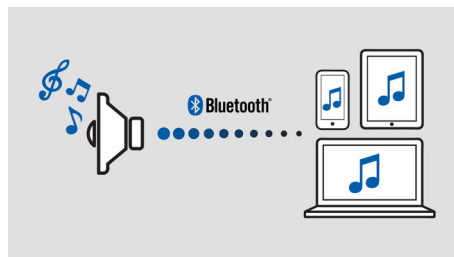

Philips izzylink™ za poslušanje v več prostorih

- Združite do 5 zvočnikov izzy s tehnologijo izzylink™ za poslušanje v več prostorih
- Nastavitve tehnologije izzylink™ z enim dotikom brez usmerjevalnika, gesla ali aplikacij
- Prek tehnologije izzylink™ pretakajte vso glasbo
- Glasbo prek povezave Bluetooth predvajajte v enem prostoru

PHILIPS
Fidelio

Značilnosti

izzylink™

Brezžična tehnologija izzylink™ uporablja standard IEEE 802.11n, ki omogoča povezavo več zvočnikov in vzpostavitev brezžičnega omrežja. V omrežje lahko povežete do pet zvočnikov brez usmerjevalnika, gesla za Wi-Fi ali aplikacije za pametno mobilno napravo. V omrežje lahko enostavno dodajate zvočnike izzy in glasbo poslušate v več prostorih. Zvočnike lahko z enim dotikom preklopite na enojni način za posamično uporabo ali skupinski način za poslušanje glasbe v več prostorih.

Nastavitev tehnologije izzylink™ z enim dotikom

Za nastavitev ne potrebujete usmerjevalnika, gesla ali aplikacij. Pridržite gumb "GROUP" na dveh zvočnikih, da opravite prvo nastavitev. To ponovite, da dodate tretji, četrti ali peti zvočnik. Ko pridržite gumb "GROUP", dodate en nov zvočnik. Poslušanje glasbe v več prostorih še ni bilo tako enostavno. Ko končate, bo omrežje izzylink™ shranjeno tudi, če izključite zvočnik.

Predvajajte glasbo v enem prostoru

Z zvočnikom Philips izzy lahko pretakate najljubšo glasbo iz telefona, tabličnega ali

osebnega računalnika z vsako glasbeno ali radijsko aplikacijo.

Enostavno preklopite glavni zvočnik