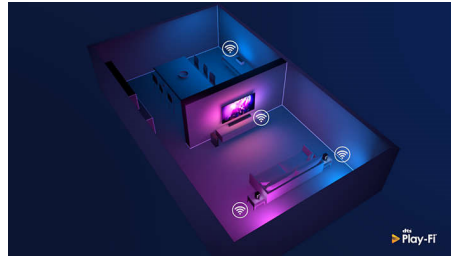

Play-Fi. Много стаи и още

Лесната Play-Fi съвместимост ще превърне тази тонколона Soundbar в звездата на вашата аудио конфигурация за много стаи. Можете да синхронизирате съвместими с Play-Fi високоговорители за аудио в много стаи или дори да създадете истинска система за съраунд звук – всичко това чрез приложението Philips Sound или приложението Play-Fi.

Всички ваши любими източници

За музика Spotify Connect ви позволява да предавате поточно сигналът с най-добро качество на Spotify през Wi-Fi. Можете също така да предавате поточно списъци за изпълнение с висока разделителна способност от мобилното си устройство чрез Apple AirPlay 2 или Bluetooth. За филми и игри 4K преминаването ви позволява да свързвате 4K HDR видео източници без загуба на разделителна способност.

HDMI eARC

Не губете нищо от звука, когато сте потопени в драматизма. Тази тонколона Soundbar е съвместима с HDMI eARC – високоскоростна връзка, която ви позволява да почувствате пълния ефект на разширените аудио формати като Dolby Atmos. Тази тонколона Soundbar разполага с двойни HDMI входа.