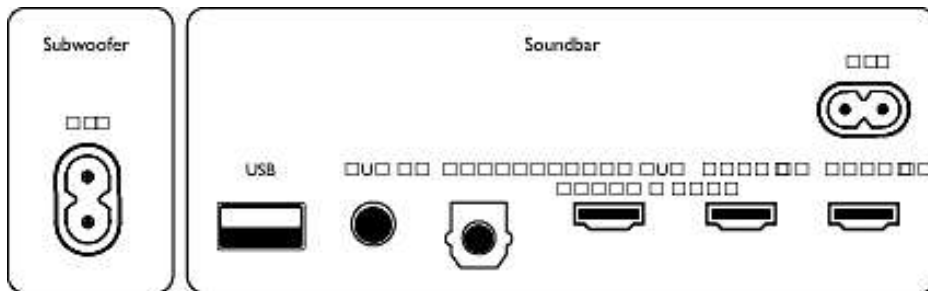

- (L+R)
- Корпус на външен събуфър: Бас-рефлекс

Възможности за свързване

- Bluetooth: Приемник
- Версия на Bluetooth: 4,2
- Bluetooth профили: A2DP, AVRCP, Multipoint (мулти сдвояване) поддръжка, Формат за поточно предаване: SBC
- EasyLink (HDMI-CEC)
- Допълнителен вход (AUX): 3,5 мм
- Възпроизвеждане по USB
- Оптичен вход x 1
- Защита на съдържанието с HDMI: HDCP 1,4/2,3