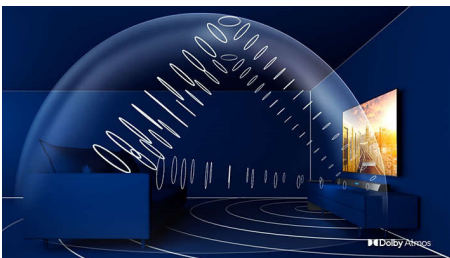

Dolby Atmos

Внесете повече драматизъм независимо от това какво гледате. Насочените нагоре високоговорители на тази тонколона Soundbar ви предоставят пълното Dolby Atmos изживяване. Любимите ви филми и предавания ще звучат спиращо дъха реалистично, докато звукът преминава над и около вас.