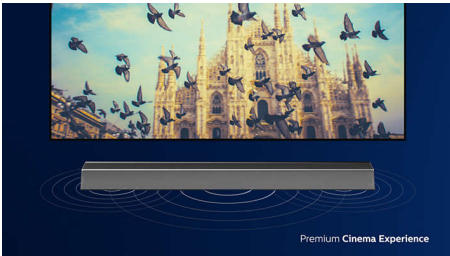

Тонколона Soundbar 3.1.2 с безжичен събуфър
600W макс. Безжичен събуфър Dolby Atmos®, Съвместимост с DTS Play-Fi, Свързване с гласов асистент

TAB8905/10

Акценти

Интелигентна тонколона Soundbar. Епичен звук

Тази тонколона Soundbar внася 360W чиста мощност към всичко, което гледате, и към всяка песен, която обичате. 3.1.2 канала изпълват всяка стая с омагьосващи звуци, гръмотевични ефекти и кристално чист диалог. Безжичният събуфър добавя ударен ефект към всяка експлозия и всеки ритъм.