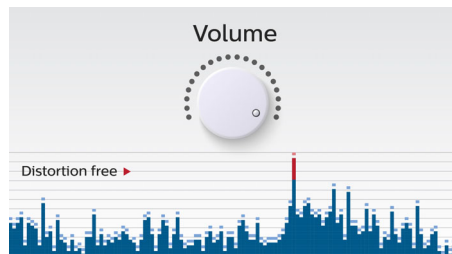

アンチクリッピング機能

アンチクリッピング機能により、バッテリー残量が少なくても、優れた音質を維持しながら大音量で音楽を再生できます。この機能は、300 ~ 1000mV の入力信号に対応し、ひずみによるダメージを防いでスピーカーを保護します。アンチクリッピング機能は、専用のオーディオリミッタ IC で処理されます。増幅器を通過する音楽信号を監視し、増幅器のレンジ内でピークを維持するほか、クリッピングによって生じる音声のひずみを音量を損なわずに防ぎます。音楽のピークを再現するスピーカーの機能はバッテリーの減少とともに低下しますが、アンチクリッピング機能が低バッテリーに起因するピークを減少させます。

内蔵マイク

このスピーカーにはマイクが内蔵されており、スピーカーフォンとしても機能します。電話がかかってくると、音楽が一時停止され、スピーカーを通じて通話できます。ビジネス会議でも、パーティーの最中に友達に電話するときでも、とても便利な機能です。