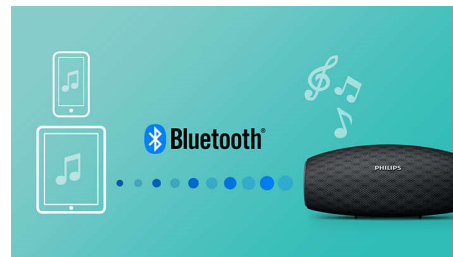

### Difuzor frontal

Boxa EverPlay nu face niciun compromis când vine vorba de sunet de calitate. Cu un difuzor frontal din neodim, asigură sunet clar, puternic și natural cu bas profund și bogat. Este perfectă pentru orice stil muzical, indiferent dacă ascuți muzică afară sau în interior.

### Radiatoare de bas

Boxa EverPlay furnizează un sunet puternic dintr-un design compact grație unei zone mari a radiatoarelor de bas. Aceasta asigură o amplificare și o extindere suplimentară a sunetelor joase.

### Streaming de muzică wireless

Bluetooth este o tehnologie de comunicare wireless durabilă și eficientă energetic. Tehnologia permite conectarea wireless ușoară la iPod/iPhone/iPad sau alte dispozitive Bluetooth, precum smartphone-uri, tablete sau chiar laptopuri. Astfel poți asculta cu ușurință muzica și sunetele preferate din clipuri video sau jocuri, fără cabluri, cu această boxă.