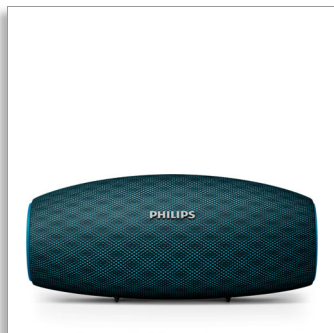

Philips  
boxă portabilă wireless

**10 W, 10 ore**

Rază mare de acțiune Bluetooth  
Rezistentă la apă și la praf  
Opțiune de încărcare rapidă

**BT6900A**

## Muzica nu se oprește niciodată

Muzica mea nu se oprește niciodată. Boxa portabilă wireless Everplay continuă redarea fără întreruperi grație conexiunii Bluetooth puternice și opțiunilor de încărcare intuitive. Materialul său personalizat îi conferă un aspect plăcut, dar și o rezistență superioară.

### Conexiune Bluetooth puternică

- Streaming de muzică wireless prin Bluetooth
- Conexiune Bluetooth puternică până la 30 m sau 100 ft
- Microfon încorporat, pentru apelurile telefonice mâini libere

### Difuzor frontal

Boxa EverPlay nu face niciun compromis când vine vorba de sunet de calitate. Cu un difuzor frontal din neodim, asigură sunet clar, puternic și natural cu bas profund și bogat. Este perfectă pentru orice stil muzical, indiferent dacă ascuți muzică afară sau în interior.