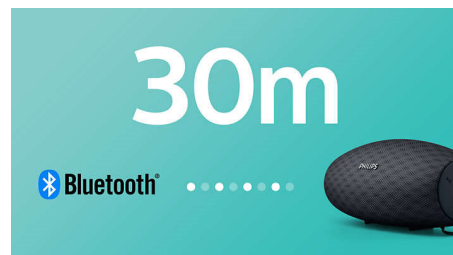

### Streaming de muzică wireless

Bluetooth este o tehnologie de comunicare wireless durabilă și eficientă energetic. Tehnologia permite conectarea wireless ușoară la iPod/iPhone/iPad sau alte dispozitive Bluetooth, precum smartphone-uri, tablete sau chiar laptopuri. Astfel poți asculta cu ușurință muzica și sunetele preferate din clipuri video sau jocuri, fără cabluri, cu această boxă.

### Rază de acțiune Bluetooth de 30 m

Deplasează-te liber cu smartphone-ul fără grija că muzica se va întrerupe. Boxa EverPlay oferă o conexiune Bluetooth incredibil de stabilă cu rază mare de acțiune, de până la 30 de metri sau 100 de picioare, de trei ori mai mare decât standardul din domeniu. Boxele sunt echipate cu o antenă de înaltă sensibilitate și un filtru de radiofrecvență pentru a minimiza interferențele cu zgomotele de fundal.