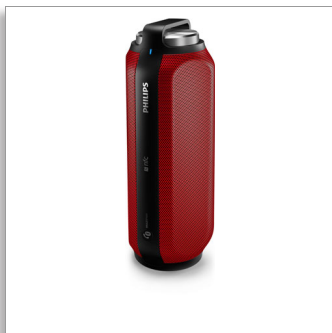

Philips
портативная
беспроводная АС

Технологии Bluetooth® и NFC

Влагонепроницаемый
Встроенный микрофон для
вызовов
16 Вт, аккумулятор

BT6600R

Компактный размер, потрясающее звучание

Глубокий объемный звук 360°

Эту АС с превосходным объемным звучанием 360° можно устанавливать в любое положение и легко заряжать с помощью док-станции. АС работает при любой погоде, как на улице, так и в помещении, а встроенный аккумулятор высокой емкости позволяет заряжать телефоны.