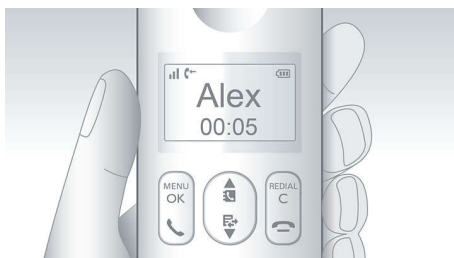

PHILIPS

Značilnosti

4,1 cm (1,6-palčni) grafični zaslon

Jasen 4,1 cm (1,6-palčni) grafični zaslon z osvetlitvijo ozadja

Napredni zvočni preizkusi

Kakovost zvoka telefonov DECT preizkušamo enako kot proizvajalci najsodobnejših telefonov. Z naprednim simulatorjem ušesa lahko natančno simuliramo način, na katerega ljudje dejansko zaznavamo zvok. Tako lahko naši zvočni inženirji izmerijo in natančno naravnajo frekvenčni odziv, popačenje in splošno zaznavanje zvoka ter s tem zagotovijo popolno reprodukcijo zvoka pri uporabi slušalke ali prostoročnega načina.

ID klicatelja*

Včasih je dobro vedeti, kdo vas kliče, preden se oglasite. ID klicatelja vam vedno pove, kdo je na drugi strani linije.

Okolju prijazen izdelek

ZERO
power
emission

Philipsovi telefoni so energijsko učinkoviti in prijazni do okolja.

Telefon z zvočnikom

Vgrajen zvočnik v prostoročnem načinu ojača glas klicatelja in vam omogoča, da med klicem govorite in poslušate, ne da bi telefon držali pri ušesu. To je še posebej priročno, če želite, da pri klicu sodelujejo drugi ali pa želite med klicem opravljati še druga opravila.