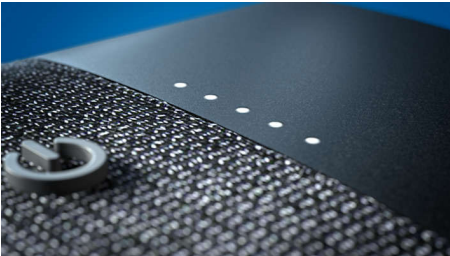

12 uur afspeeltijd

Schakel eenvoudig over van werksessie naar etentje. Na één keer opladen kunt u 12 uur

afspelen. Het draadloze bereik is 20 m. Het duurt 3,5 uur om de luidspreker op te laden via de meegeleverde USB-C-kabel.

Kvadrat-luidsprekerstof

Deze luidspreker is bedekt met hoogwaardige luidsprekerstof van topfabrikant Kvadrat. De prachtige wolmix is akoestisch transparant, waardoor het geluid ongehinderd van de luidspreker naar de kamer kan stromen.