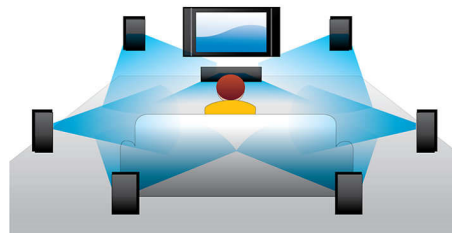

PHILIPS

Points forts

Repositionnement des sous-titres

Le repositionnement des sous-titres est une amélioration qui permet aux utilisateurs de régler manuellement la position des sous-titres d'un film sur l'écran de leur téléviseur ou de leur ordinateur. Ils peuvent ainsi déplacer les sous-titres vers le bas ou le haut de l'écran à l'aide de la télécommande. Sur les écrans larges, tels que les écrans cinéma 21/9 et les projecteurs, les sous-titres sont parfois tronqués. Pour pouvoir les afficher entièrement, l'utilisateur doit modifier le format d'affichage, ce qui n'est pas en adéquation avec l'utilisation d'un écran large. Grâce à la fonction de repositionnement des sous-titres, il peut en revanche profiter d'un format d'affichage optimal, tout en ayant des sous-titres correctement positionnés à l'écran.

Lecture de disques Blu-ray

Les disques Blu-ray peuvent prendre en charge des données ainsi que des images haute définition de 1920 x 1080p. Les scènes sont plus réalistes, les mouvements plus fluides et les images extrêmement nettes. Le format Blu-ray permet également de restituer un son Surround non compressé pour que votre expérience sonore soit incroyablement

Dolby TrueHD

La technologie Dolby TrueHD et ses 7.1 canaux restituent le son haute qualité des disques Blu-ray. Le son retransmis est en tout point identique à la maquette studio : vous entendez donc exactement ce que les créateurs souhaitaient vous faire entendre. La technologie Dolby TrueHD améliore ainsi votre expérience de la haute définition.

Bonus View

Avec Bonus View, profitez de la fonction PIP (incrustation d'images) et choisissez vos sources audio. Une deuxième fenêtre plus petite diffusant une séquence vidéo différente apparaît sur l'image principale affichée en plein écran. Vous pouvez alors choisir d'écouter le contenu de la petite ou de la grande fenêtre et accéder ainsi aux nombreuses fonctionnalités qu'offrent souvent les films enregistrés sur les disques Blu-ray. Vous pouvez par exemple,