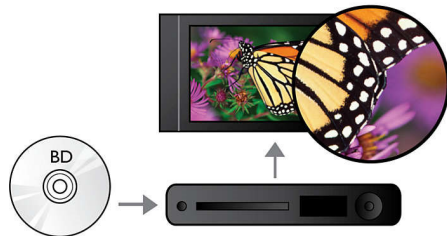

Profitez plus

- Profitez de tous vos films et de votre musique sur CD et DVD.
- EasyLink contrôle tous les périphériques HDMI CEC via une seule télécommande
- Bonus View avec fonction PIP (incrustation d'images) pour sélectionner vos sources audio et vidéo

PHILIPS

Points forts

Repositionnement des sous-titres

Le repositionnement des sous-titres est une amélioration qui permet aux utilisateurs de régler manuellement la position des sous-titres d'un film sur l'écran de leur téléviseur ou de leur ordinateur. Ils peuvent ainsi déplacer les sous-titres vers le bas ou le haut de l'écran à l'aide de la télécommande. Sur les écrans larges, tels que les écrans cinéma 21/9 et les projecteurs, les sous-titres sont parfois tronqués. Pour pouvoir les afficher entièrement, l'utilisateur doit modifier le format d'affichage, ce qui n'est pas en adéquation avec l'utilisation d'un écran large. Grâce à la fonction de repositionnement des sous-titres, il peut en revanche profiter d'un format d'affichage optimal, tout en ayant des sous-titres correctement positionnés à l'écran.

Lecture de disques Blu-ray

Les disques Blu-ray peuvent prendre en charge des données ainsi que des images haute définition de 1920 x 1080p. Les scènes sont plus réalistes, les mouvements plus fluides et les images extrêmement nettes. Le format Blu-ray permet également de restituer un son Surround non compressé pour que votre expérience sonore soit incroyablement

Dolby TrueHD

La technologie Dolby TrueHD et ses 7.1 canaux restituent le son haute qualité des disques Blu-ray. Le son retransmis est en tout point identique à la maquette studio : vous entendez donc exactement ce que les créateurs souhaitaient vous faire entendre. La technologie Dolby TrueHD améliore ainsi votre expérience de la haute définition.