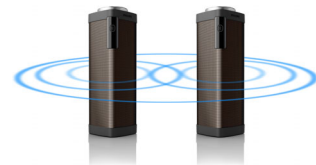

Liikumisandur

SHOQBOX on varustatud liikumisanduriga. Lihtsalt viibake anduri ees vasakult paremale või paremalt vasakule, et valida järgmine või viimane lugu. Muusika pausile panemiseks pange käsi sekundiks anduri kohale. Esitamise jätkamiseks tehke seda uuesti. Lihtsad žestid on kergeim viis muusikaesituse juhtimiseks.

Sisseehitatud mikrofon

Tänu sisseehitatud mikrofonile toimib see ka telefonikõlarina. Kui kõne tuleb sisse, katkestatakse muusika ning te saate kõlari kaudu rääkida. Tehke ärikõne või helistage peolt oma sõbrale – mõlemal juhul toimib see suurepäraselt.

Kõneviibad

Kõneviibad on saadaval erinevates keeltes. Need võimaldavad kiiret tagasisidet aku laetuse kohta ja teavet, kas kõlar on seadmega korralikult ühendatud.

Pange 2 shoqboxi paari

Saate ühendada 2 SHOQBOXi kõlarit nutikate anduritega, et luua vasakule ja paremale stereosüsteem. Lihtsalt pange kaks kõlarit kõrvuti ja viibake korraga kätega mõlema anduri ees. Ideaalne pidude või kokkusaamiste puhuks. Nautige võimast stereoheli muusikat kuulates, filme vaadates ja mängu mängides.