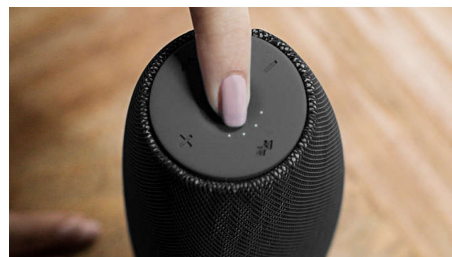

Indicador de batería

Por último, se trata de un altavoz Bluetooth que proporciona una forma sencilla y clara de ver la cantidad de alimentación restante. Con EverPlay, solo tienes que pulsar el botón de encendido/apagado para ver cuánta batería queda.

Correa USB

Recargar nunca fue más fácil. Cuando empieza a agotarse la batería, utilizá el práctico cable USB dos en uno. Conectalo para cargar o usalo para fijar el parlante a una bolsa y facilitar su transporte.