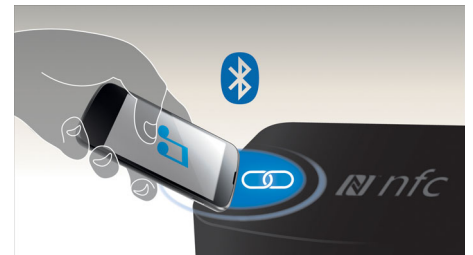

DivX Plus HD-sertifisert

DivX Plus HD på Blu-ray-spilleren og/eller DVD-spilleren gir deg det siste innen DivX-teknologi, slik at du kan nyte HD-videoer og filmer fra Internett direkte på Philips-HDTV'en eller på PCen. DivX Plus HD støtter avspilling av DivX Plus-innhold (H.264 HD-video med høykvalitets AAC-lyd i en MKV-filbeholder), og dessuten også tidligere versjoner av DivX-video opptil 1080p. DivX Plus HD for digital video i ekte HD.

HTB3550G/12

Trådløs streaming med Bluetooth

Trådløs streaming med Bluetooth fra musikkenehetene dine

NFC-teknologi

Pare Bluetooth-enheter enkelt med One-Touch NFC-teknologi (Near Field Communications). Bare berør NFC-området på en høyttaler med smarttelefonen eller nettbrettet med NFC for å slå på høyttaleren, starte Bluetooth-paring og begynne å streame musikk.