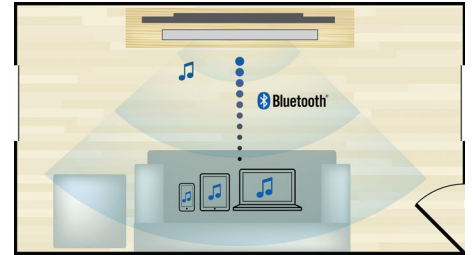

Trådløs streaming med Bluetooth

Trådløs streaming med Bluetooth fra musikkenehetene dine