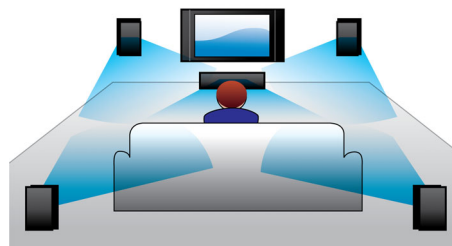

Dolby TrueHD och DTS-HD

Dolby TrueHD och DTS-HD Master Audio Essential ger bästa tänkbara ljud från Blu-ray-skivor. Det återgivna ljudet är nästan omöjligt att särskilja från den ursprungliga studioinspelningen. Du hör vad de, som skapade musiken, avsåg att du skulle höra. Med Dolby TrueHD och DTS-HD Master Audio Essential får du den ultimata HD-upplevelsen.

Passar perfekt med Cinema 21:9-TV:n

Förstärkt hemmabioupplevelsen med den perfekt matchande Cinema 21:9-

TV:n från Philips i svart precisionsaluminium. Gör varje kväll till en premiärkväll med den här unika kombinationen: Den här häpnadsväckande TV:n visar film i 21:9-format – som filmen är tänkt att visas – och förbättrar biokänslan med sin ultrabreda TV med Perfect Pixel HD Engine och LED Pro. Ta reda på mer om den här perfekta kombinationen idag!

Philips Green-logotyp

Miljövänliga produkter från Philips kan minska kostnaderna, energiförbrukningen och koldioxidutsläppen. Hur? De ger avsevärda miljöförbättringar på ett eller flera av Philips miljöfokusområden - energieffektivitet, förpackning, farliga ämnen, vikt, återvinning och kassering samt tillförlitlighet under produktens livstid.