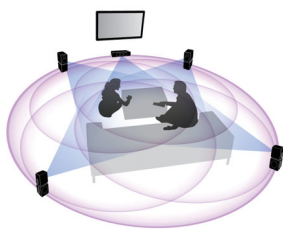

- Full HD 3D Blu-ray för en riktigt uppslukande 3D-filmupplevelse
- Inbyggd Wi-Fi med Net TV för medier och Video on Demand
- Docka medföljer för enkel uppspelning från iPod/iPhone
- Fungerar direkt med funktionen för flera vyer i Cinema 21:9-TV:n från Philips

PHILIPS

Funktioner

360Sound

360Sound skiljer sig något från en traditionell 5.1-hemmabio, och är unikt utformat med tre drivenheter i varje satellithögtalare – en främre och två på sidan som är vinklade för att projicera omgivande ljud omkring dig. Utöver dipolerna använder Philips en algoritm för att ytterligare förbättra den omslutande ljudeffekten. 360Sound är konstruerat med förstklassiga akustiska komponenter som mjuka dome tweeter-högtalare, neodymiummagneter och digitalförstärkare av klass D. Det ger ett utmärkt ljud från alla håll – och du får en äkta bioupplevelse hemma.