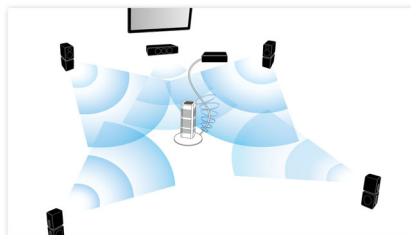

PHILIPS

Funktioner

360Sound

360Sound skiljer sig något från en traditionell 5.1-hemmabio, och är unikt utformat med tre drivenheter i varje satellithögtalare – en främre och två på sidan som är vinklade för att projicera omgivande ljud omkring dig. Utöver dipolerna använder Philips en algoritm för att ytterligare förbättra den omslutande ljudeffekten. 360Sound är konstruerat med förstklassiga akustiska komponenter som mjuka dome tweeter-högtalare, neodymiummagneter och digitalförstärkare av klass D. Det ger ett utmärkt ljud från alla håll – och du får en äkta bioupplevelse hemma.

Automatisk kalibrering

Du kan nu lätt anpassa din nya Philips-hemmabio för optimalt ljud. Med en enkel knapptryckning på fjärrkontrollen startas det smarta, förinspelade programmet för ljudkalibrering som avger testsignaler till högtalarna. Signalerna fångas upp och analyseras av mikrofonen för automatisk kalibrering, varpå nödvändiga anpassningar görs med hänsyn till avståndet mellan högtalare och lyssnarpositioner, loudness och fördröjning av ljudsignalen från varje högtalare. På 60 sekunder förbättras och optimeras ljudupplevelsen i rummet.