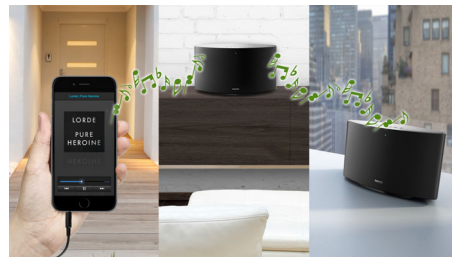

### Spotify als afstandsbediening

Als u Spotify Connect gebruikt kunt u gemakkelijk muziek zoeken, ontdekken en afspelen vanuit iedere kamer in huis met uw smartphone als afstandsbediening. Met een directe verbinding met Spotify kunt u muziek rechtstreeks afspelen uit de cloud, zodat u uw mobiele apparaat kunt gebruiken voor oproepen, video's of zelfs buiten het bereik zonder onderbreking van uw muziek. Dit is ook beter voor de accu, omdat de energie die wordt gebruikt voor muziek is geminimaliseerd. Al dezelfde geweldige Spotify-functies zijn aanwezig, van de kant-en-klare lijsten naar de hoge bemonsteringsfrequenties. Door optimale prestaties hebt u alles wat u nodig hebt om nieuwe muziek te ontdekken en te luisteren.

### Multiroom-luidsprekers

Met Multiroom-luidsprekers kunt u nummers afspelen in één kamer, of in meerdere kamers tegelijkertijd, zodat u uw muziek overal kunt luisteren in huis waar u ook heen gaat of alleen op de plek waar u het wilt. Iedereen kan muziek afspelen op een bepaalde luidspreker, en als er extra luidsprekers zijn gekocht kunnen ze gemakkelijk en draadloos worden toegevoegd aan het systeem.

### 'Play' voor 'Music Follows Me'

Wanneer u op 'Play' drukt, komt er direct muziek uit de luidspreker, ongeacht of u de muziek het laatst hebt afgespeeld op een smartphone, tablet of een ander smart device. Met deze functie hebt u ook de mogelijkheid om de muziek van één luidspreker op een andere luidspreker af te spelen in verschillende kamers.