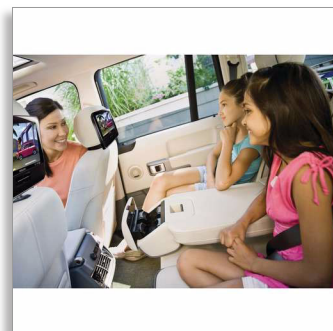

Philips
Prenosni DVD-
predvajalnik z dvojnim
zaslonom

18 cm/7-palčni LCD

TUV
Dvojni zasloni