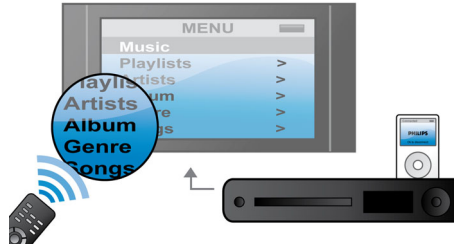

### iPod/iPhone için dahili dock

iPod/iPhone dahili dock, iPod/iPhone'unuzdan filmler, müzikler ve fotoğraflar oynatmanızı sağlar. Ayrıca ev sinema sisteminizin uzaktan kumandasıyla iPod/iPhone'unuzu şarj edip kontrol edebilir ve TV ekranında içerikleri arasında gezinebilirsiniz. Kullanışsız kabloları ve bağlantıları bir kenara bırakın, entegre dock portatif eğlenceyi büyük bir kolaylıkla evinize getiriyor.