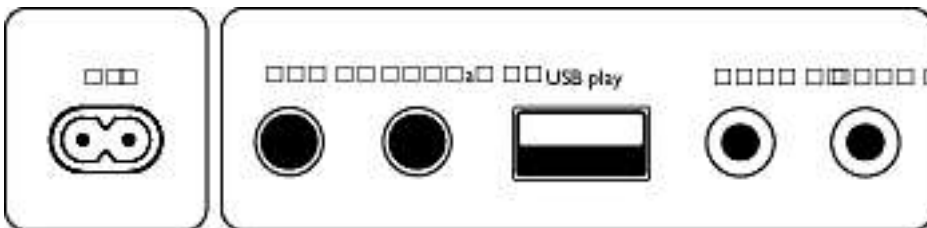

Produktmål

- Høyde: 46.05 cm
- Bredde: 30.9 cm
- Dybde: 32.2 cm
- Vekt: 6.95 kg

Tilbehør

- Vedlagt tilbehør: Nettledning, Hurtigstartveiledning, Garantisertifikat, Sikkerhetsgarantiark

Skjerm

- Bakbelysning: blå
- Ladeindikator: rød