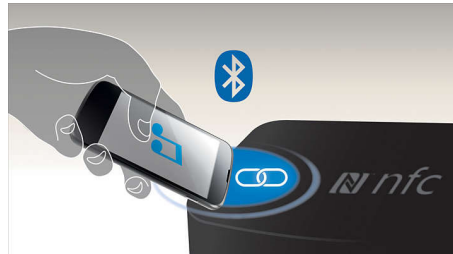

Digitální zpracování zvuku

Pokročilá technologie zpracování zvuku zlepšuje reprodukci hudby, takže je každý tón

křišťálově čistý a přesný a každá pauza vyplněna naprostým tichem. Patentovaná technologie digitálního zpracování zvuku společnosti Philips optimalizuje výkon kompaktních reproduktorů a přináší čistý a výkonný zvuk plný detailů naprosto bez zkreslení.

Technologie NFC

Pomocí technologie NFC (Near Field Communications) spárujete zařízení Bluetooth jednoduše jedním dotykem. Stačí klepnout na chytrý telefon nebo tablet s technologií NFC v dosahu NFC reproduktoru. Takto jednoduše reproduktor zapnete, aktivujete párování Bluetooth a spustíte streamování hudby.