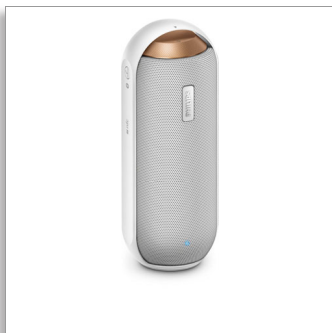

Philips
bezdrátový přenosný
reproduktor

Bluetooth® a NFC

Odolnost proti zvýšené vlhkosti
Vestavěný mikrofon pro volání
12 W, nabíjecí baterie

BT6000W

Malé je skvělé

Ohromný zvuk 360° kolem vás

Reproduktor můžete umístit jak chcete, svisle i vodorovně. Díky 360° zvuku bude působivý zvuk všude kolem a stále. Je voděodolný, robustní a má funkci bezdrátového streamování hudby. Užijte si hřejivý a přirozený zvuk, ať jste kdekoli.

Navržen pro cesty

- Vestavěná baterie Li-ion pro přehrávání hudby kdekoli
- Voděodolné provedení ideální pro venkovní používání (IPX4)

Pokročile univerzální

- Vstup Audio-in pro snadné přenosné přehrávání hudby
- Jednodotykové ovládání pomocí chytrých telefonů s technologií NFC pro snadné párování Bluetooth
- Vestavěný mikrofon pro telefonování handsfree
- Bezdrátový přenos hudby pomocí funkce Bluetooth

Zvuk, který vás uchvátí

- Celkový výstupní výkon 2 x 6 W RMS
- Dva měniče a pasivní reproduktory vytvářejí dokonalý zvuk
- Digitální zpracování zvuku pro špičkovou reprodukci hudby bez zkreslení

PHILIPS

Dva měniče

Dvojitě 1,5" neodymové reproduktory přinášejí přirozený, čistý a vyvážený zvuk, zatímco duální protilehlé pasivní reproduktory rozšiřují a zdůrazňují basy. Přední a zadní širokopásmové reproduktory vytvářejí rovnoměrný 360stupňový zvuk, jehož kvalitu si můžete bez omezení vychutnat všude, kam reproduktor směřuje.