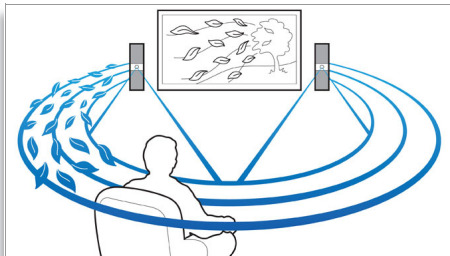

Naprostě čistý zvuk

Díky křišťálově čistému zvuku od společnosti Philips budete moci rozlišit a ocenit každíčký zvukový detail tak, jak by měl znít a jak to zamýšlel interpret nebo režisér! Křišťálově čistý zvuk reprodukuje zdroj zvuku (ať je to akční film, hudba nebo živý koncert) věrně, přesně a bez jakéhokoli zkreslení. Domácí kina Philips s křišťálově čistým zvukem využívají zpracování zvuku jen minimálně, aby zachovaly čistotu původního audio obsahu. Výsledkem je větší zvuková přesnost, která se nese k vašim uším.