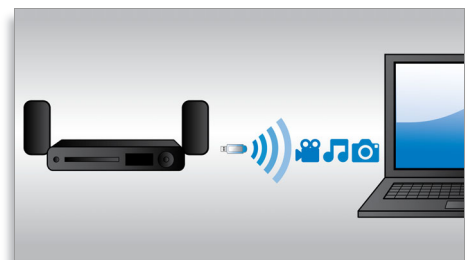

WiFi ready

WiFi ready usnadňuje přístup k veškeré zábavě