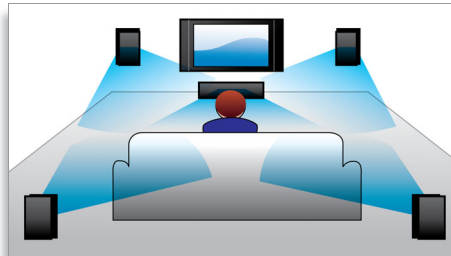

Dolby TrueHD a DTS-HD

Standards Dolby TrueHD a DTS-HD Advanced Digital Out poskytují nejlepší zvuk z Blu-ray disků. Reprodukovaný zvuk je téměř nerozlišitelný od studiového masteru, takže slyšíte to, co jste podle tvůrců slyšet měli. Standardy DTS-HD Advanced Digital Out a Dolby TrueHD dovršují zážitek z poslechu hudby HD.