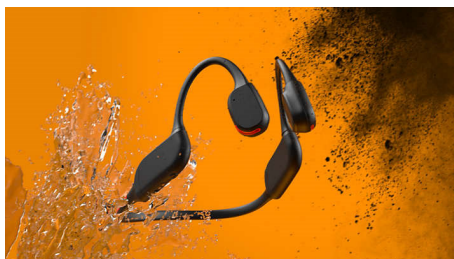

IP66 aizsardzība pret putekļiem/ūdeni

Dodaties skriet lietū? IP66 aizsardzības pakāpe nozīmē, ka netīrumi vai lietus netraucēs šīm atvērta tipa ausiņām, un tās var droši un viegli uzlādēt arī pēc samirkšanas. Vienkārši noslaukiet tās un pievienojiet magnētiskajai uzlādes ligzdai.