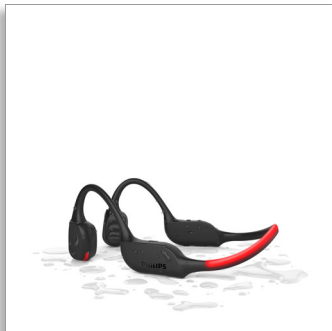

Philips
Atvērta tipa bezvadu
sporta ausiņas

Atvērtas auss tipa

Kaulu vadītspēja
Skaidri zvani
Gaismas diožu drošības gaismas

TAA7607BK

Atbrīvojiet ausis. Dzirdiet visu.

Skrieniet, brauciet, pastaigājieties, mīliet! Vieglās, ērtās un izturīgās atvērta tipa bezvadu sporta ausiņas ļauj sadzirdēt visu ap jums, kā arī jūsu mūziku. Sākot no parkiem, līdz pilsētas ielām – treniņi tikko kļuva labāki.

Dzirdiet citādi

- Skaņa bez ausiņām. Atvērta tipa konstrukcija
- Vienmēr gatavas ceļam. IP66 putekļu un ūdensizturība
- Esiet redzams. Gaismas diožu drošības gaismas

Skaņa bez ausiņām

- Atvērta tipa. Vieglas, ērtas, izturīgas
- Integrēta vadība. Viegla savienošana pārī
- Lietotne Philips Headphones
- Iekļauta pārnēsāšanas somiņa