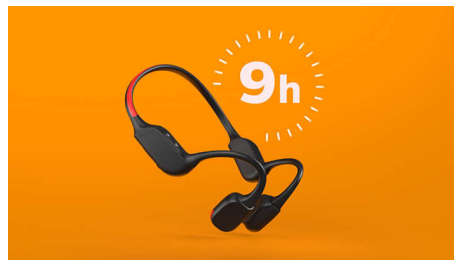

9 stundu atskaņošanas laiks

Vai nevēlaties uztraukties par ikdienas uzlādi? Pateicoties 9 stundu atskaņošanas laikam ar vienu uzlādes reizi, šīs atvērta tipa ausiņas ar kaulu vadītspēju būs gatavas lietošanai vairākus treniņus. Pilna uzlāde prasa vien 2 stundas. 15 minūšu ātrā uzlāde sniedz papildu stundu atskaņošanas.