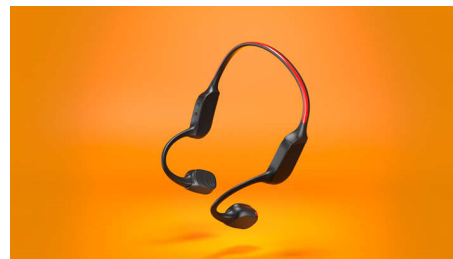

Vieglas, ērtas, izturīgas

Kādēļ sevi apgrūtināt? Šīs atvērta tipa ausiņas ir tik vieglas, ka tās praktiski nejutīsiet, turklāt tās neizkritīs arī esot kustībā. Ap kaklu liekamā saite pieguļ galvas aizmugurei un apvijas virs ausīm, ērti noturot ausiņas vietā.

Viegla vadība un savienošana pārī

Pogas uz ap kaklu liekamās saites ļauj apturēt atskaņošanas sarakstu, atbildēt uz zvaniem, kontrolēt skaļumu un veikt citas darbības. Ausiņas ir gatavas izveidot pāri, tiklīdz ieslēdzat Bluetooth, kā arī savienojumu varat izveidot ar divām ierīcēm vienlaikus. Tas lieliski noder, ja klausāties mūziku tālrunī un saņemat paziņojumus par treniņu no viedpulksteņa.

Lietotne Philips Headphones

Lietotne Philips Headphones ļauj kontrolēt skriešanas gaismas diodi un pārslēgties starp ausiņu mikrofoniem ar AI un kaulu vadītspēju, kad runājat pa tālruni gan telpās, gan ārā.

Iekļauta pārnēsāšanas somiņa

Iekļauta pārnēsāšanas somiņa

Lādējiet 15 minūtes

15 minūšu uzlāde, papildu stunda darbības

Mikrofoni ar AI un kaulu vadītspēju

Mikrofoni ar AI un kaulu vadītspēju likvidē apkārtējās vides troksni