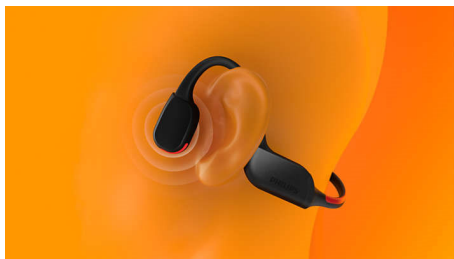

Philips
Atvērta tipa bezvadu
sporta ausiņas

Atvērtas auss tipa

Kaulu vadītspēja
Skaidri zvani
Gaismas diožu drošības gaismas

TAA7607BK

Atbrīvojiet ausis. Dzirdiet visu.

Skrieniet, brauciet, pastaigājieties, mīliet! Vieglās, ērtās un izturīgās atvērta tipa bezvadu sporta ausiņas ļauj sadzirdēt visu ap jums, kā arī jūsu mūziku. Sākot no parkiem, līdz pilsētas ielām – treniņi tikko kļuva labāki.

Dzirdiet citādi

- Skaņa bez ausiņām. Atvērta tipa konstrukcija
- Vienmēr gatavas ceļam. IP66 putekļu un ūdensizturība
- Esiet redzams. Gaismas diožu drošības gaismas

Skaņa bez ausiņām

- Atvērta tipa. Vieglas, ērtas, izturīgas
- Integrēta vadība. Viegla savienošana pārī
- Lietotne Philips Headphones
- Iekļauta pārnēsāšanas somiņa

PHILIPS

Izceltie produkti

Kaulu vadītspēja

Kaulu vadītspējas tehnoloģija skaņu pārraida caur galvaskausa kauliem, tādēļ nav nepieciešams ausīs ievietot ieaušus vai valkāt ausiņas, kas nosedz ausis. Tā vietā skaņa ceļo no vaiga kaula tieši uz iekšējo ausi un mūzika brīnumaini uzrodas jūsu galvā!