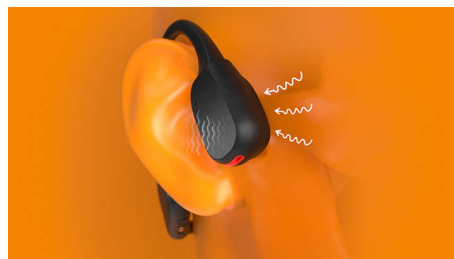

Gaismas diožu drošības gaismas

Skrieniet naktī. Krēslā dodieties pārgājienā pa kalnu taku. Vai arī dodieties braucienā ar

velosipēdu pa mežu. Pateicoties spilgtajai gaismas diožu joslai ap kaklu liekamās saites aizmugurē, jūs būsiet redzams vidē ar vāju apgaismojumu. Varat kontrolēt gaismas diodes, izmantojot lietotni Philips Headphones vai izmantojot ieslēgšanas/izslēgšanas pogu uz ap kaklu liekamās saites.

Kristāldzidri zvani

Tālruna zvani? Unikālā kaulu vadītspējas un AI kombinācija mikrofoniem nozīmē, ka jūs vienmēr varēs dzirdēt skaidri. AI mikrofons likvidē fona troksni jebkādā vidē. Ja dodaties skriet vai braukt ar velosipēdu, mikrofons ar kaulu vadītspēju likvidē kaitinošo vēja troksni. Viegli pārslēdziet mikrofonus, izmantojot pogu uz ap kaklu liekamās saites.