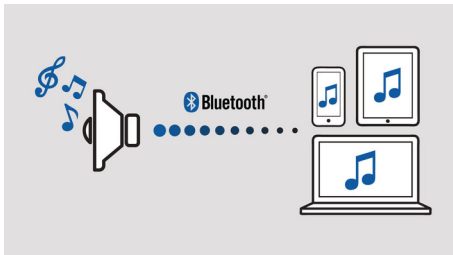

Philips izzylink™ для відтворення музики в різних кімнатах

- Відтворення музики в одній кімнаті через Bluetooth
- Налаштування izzylink™ одним натисненням без жодних маршрутизаторів, паролів, додатків
- Об'єднайте у групу до 5 гучномовців izzy за допомогою технології izzylink™ для відтворення у різних кімнатах
- Зміна основного гучномовця у групі одним натисненням

Простота використання

- Поточна передача музики за допомогою izzylink™

PHILIPS

Основні особливості

Відтворення музики в одній кімнаті

Гучномовець Philips izzy забезпечує поточну передачу улюбленої музики з телефону, планшета або комп'ютера незалежно від додатка для музики чи радіо, який Ви використовуєте.