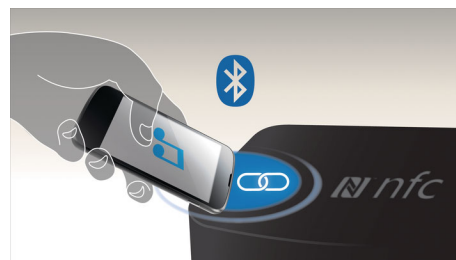

Технологія NFC

Легко з'єднуйте пристрої Bluetooth за допомогою технології NFC (зв'язок на невеликих відстанях) одним дотиком. Просто торкніться смартфоном або планшетом із підтримкою NFC області NFC гучномовця, щоб увімкнути його, почніть з'єднання у пару Bluetooth і поточну передачу музики.