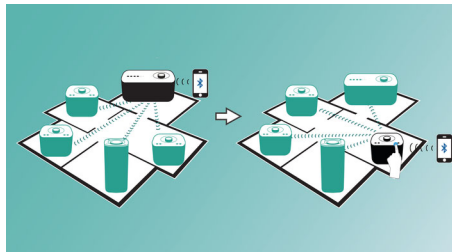

Легка зміна основного гучномовця

У кожній групі izzylink™ будь-який гучномовець може бути основним, який передає музику іншим. Щоб поділитися власною музикою, натисніть кнопку Bluetooth на гучномовці у Вашій кімнаті й ця музика лунатиме із пристрою. Інші гучномовці в тій самій групі izzylink™ відтворюватимуть ту саму музику синхронізовано одночасно. Обмінюватися музикою так просто!

Звук, що наповнює собою кімнату

Цей стерео гучномовець пропонує потужні 2-смугові гучномовці з великими пасивними випромінювачами для детального та насиченого стереозвуку. Вдосконалена система обробки звуку покращує відтворення музики – кожна нота відтворюється з точністю, а кожна пауза бездоганно тиха. Запатентована технологія обробки цифрового звуку Philips оптимізує роботу компактних гучномовців, забезпечуючи насичений всеосяжний звук, який є збалансованим, динамічним і без жодного спотворення.

Обмін музикою між 2 пристроями

Виконайте з'єднання у пару з 2 розумними пристроями одночасно для передачі музики з будь-якого пристрою без скасування з'єднання у пару та повторного під'єднання. Для відтворення пісні на іншому пристрої спочатку призупиніть цю пісню на поточному пристрої, а потім відтворіть нову пісню на іншому пристрої. Це ідеальний варіант для обміну музикою з друзями, вечірок або просто відтворення різних пісень, збережених на різних пристроях. Підключайте пристрої своїх друзів та рідних і легко обмінюйтеся музикою.