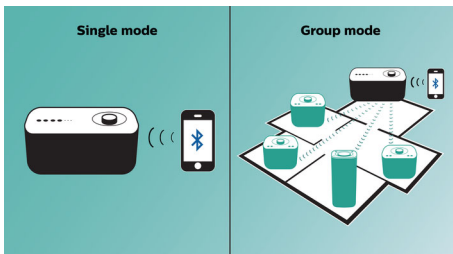

Простота використання

- Поточна передача музики за допомогою izzylink™

PHILIPS

Основні особливості

Відтворення музики в одній кімнаті

Гучномовець Philips izzy забезпечує поточну передачу улюбленої музики з телефону, планшета або комп'ютера незалежно від додатка для музики чи радіо, який Ви використовуєте.

izzylink™

izzylink™ – це бездротова технологія, яка використовує стандарт IEEE 802.11n, щоб з'єднати кілька гучномовців для утворення бездротової мережі. Мережа з'єднує до п'яти гучномовців без використання маршрутизатора, пароля Wi-Fi чи будь-якого мобільного додатка розумного пристрою для налаштування. Гучномовці izzy можна легко додати до мережі для одночасного відтворення музики в різних кімнатах. На кожному гучномовці можна легко вибрати одиничний режим для індивідуального використання або груповий режим для музики в режимі багатокімнатної системи одним натисненням.