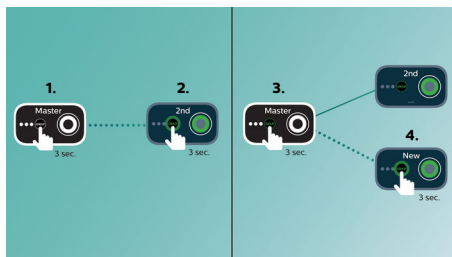

Налаштування izzylink™ одним натисненням

Для налаштування не потрібні маршрутизатор, пароль та додатки. Просто натисніть і довго утримуйте кнопку "GROUP" на двох гучномовцях для першого налаштування. Повторіть процедуру, щоб додати 3-й, 4-й або 5-й гучномовець. Кожне тривале натиснення кнопки "Group" дозволяє додати один новий гучномовець. Відтворювати музику в режимі багатокімнатної системи ще ніколи не було так легко. Після завершення мережу izzylink™ буде збережено навіть тоді, коли гучномовець буде від'єднано від електромережі.