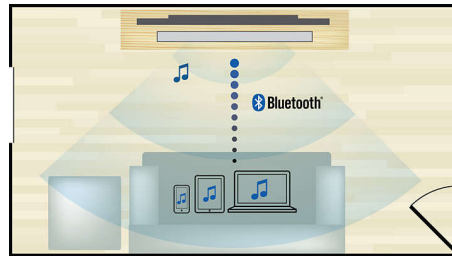

Haut-parleurs MTM

La configuration medium-tweeter-medium (MTM) dans toutes les enceintes (principale et satellites) permet une reproduction puissante et fidèle du son, indépendamment de la position d'écoute. Le son est toujours limpide et sans distorsion, où que vous soyez installé.

HDMI 4K-2K

La technologie HDMI 4K-2K intègre la norme HDMI 1.4 afin de prendre en charge les contenus vidéo UHD (Ultra Haute Définition). Actuellement, elle concerne le 4K offrant une résolution maximale de 4 096 pixels de largeur sur 2 160 pixels de hauteur, soit quatre fois la taille d'un écran HD 1080p standard. Ce terme est également utilisé pour une résolution légèrement inférieure, de 3 840 de largeur sur 2 160 pixels de hauteur. Ces deux formats sont pris en charge via la norme HDMI 1.4. Les écrans 4K élèvent les Home Cinéma haut de gamme au niveau atteint par de nombreuses

salles de cinéma. Cette norme a été intégrée au système afin de lui apporter l'évolutivité nécessaire pour s'adapter à la montée en puissance des téléviseurs 4K.

Caisson de basses av. réflecteur

Le réflecteur en forme de dôme permet d'obtenir des basses plus puissantes et profondes grâce à une diffusion harmonieuse du son à 360 degrés. Ce design permet également d'éviter tout amortissement du son lorsque le caisson de basses est placé sur un tapis ou une moquette.

Diffusion sans fil grâce au Bluetooth®

Diffusion de votre musique sans fil en Bluetooth®

Technologie NFC

Couplez aisément des appareils Bluetooth® grâce à la technologie NFC (Near Field

Communications). Il vous suffit d'approcher le smartphone ou la tablette compatible NFC de la zone NFC d'une enceinte pour allumer celle-ci, activer le couplage Bluetooth® et commencer à diffuser de la musique.