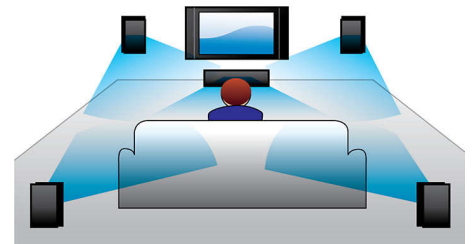

salles de cinéma. Cette norme a été intégrée au système afin de lui apporter l'évolutivité nécessaire pour s'adapter à la montée en puissance des téléviseurs 4K.

Caisson de basses av. réflecteur

Le réflecteur en forme de dôme permet d'obtenir des basses plus puissantes et profondes grâce à une diffusion harmonieuse du son à 360 degrés. Ce design permet également d'éviter tout amortissement du son lorsque le caisson de basses est placé sur un tapis ou une moquette.

Diffusion sans fil grâce au Bluetooth®

Diffusion de votre musique sans fil en Bluetooth®

Technologie NFC

Couplez aisément des appareils Bluetooth® grâce à la technologie NFC (Near Field

Communications). Il vous suffit d'approcher le smartphone ou la tablette compatible NFC de la zone NFC d'une enceinte pour allumer celle-ci, activer le couplage Bluetooth® et commencer à diffuser de la musique.

Dolby Digital et Pro Logic II

Plus besoin de décodeur externe ! Le décodeur Dolby Digital intégré gère les 6 canaux d'informations audio et développe un son Surround ainsi qu'une ambiance réelle et naturelle. Le décodeur Dolby Pro Logic II offre 5 canaux de traitement Surround à partir de n'importe quelle source stéréo.