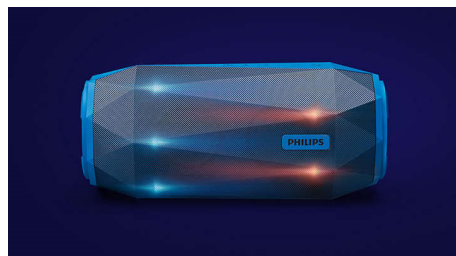

Mitmevärvilised LED-lambid

Astuge valgusesse ning tundke tümpsuvate rütmide ja eredate tuled jõudu. Muusika rütmis vilkuvad mitmevärvilised LED-tuled äratavad teie muusika ellu ja lisavad peole uue mõõtme. Või kui eelistate hoopis pimedas tantsida, siis ka see on võimalik – lihtsalt vajutage lüliti ja tuled kustuvad.

SB500A/00