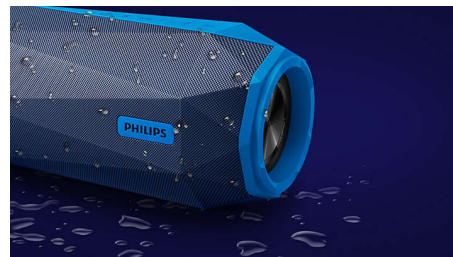

Vastupidav ka õues

Veekindel, löögikindel ja peokindel. SB500 on äärmiselt vastupidav. Tänu IPX7 hinnangule suudab see kuni 1 meetri sügavusel vees kuni 30 minutit vastu pidada. Seega ei ole selle duši all või rannas kasutamine probleem. SB500 on läbi teinud „piinakambri“ testi, mille kohaselt ei häiri müksud selle tööd ja seade saab edasi töötada.