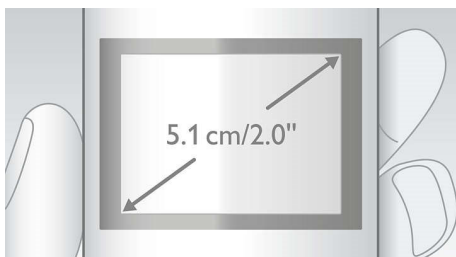

Цветной TFT-дисплей 5,1 см (2,0")

Высококонтрастный цветной дисплей TFT 5,1 см (2,0")

Радионяня

Получайте уведомления, когда ребенок нуждается в вас. Просто установите трубку DECT в детской комнате и, если ребенок заплачет, вы получите уведомление на базу или другой телефон DECT (например, на другой стационарный номер) либо на мобильный телефон (если вы вышли).