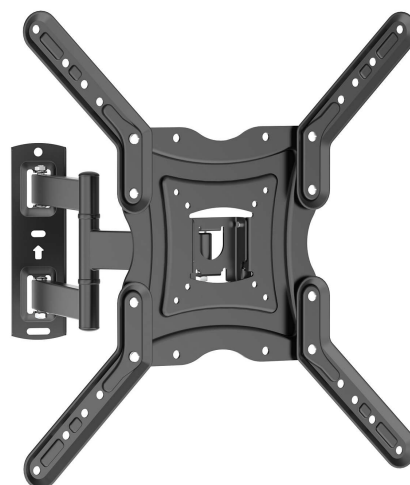

PHILIPS

Držák televizoru na stěnu

Univerzální

Plně pohyblivý

Kompatibilní
s LCD/LED/OLED/QLED

Kompatibilní s plochým
i zakřiveným TV

SQM9232

Univerzální držák na zeď s kloubem

pro televize s uhlopříčkou 26" až 70"

Byl navržen tak, aby se hodil pro většinu značek televizorů, a při navrhování byl kladen důraz na bezpečnost a snadné používání. Sada pro jednoduchou instalaci ve 3 krocích obsahuje nezbytné prvky pro různé typy stěn a šablony. Tenké, ale silné provedení s nosností až 35 kg.

Maximalizuje úhel sledování

- Otočení až o 180 stupňů
- Náklon až -12°

Snadná instalace

- Včetně prvků pro montáž
- Vzor montážního otvoru standardu VESA
- Montážní vzor VESA až 400 x 400
- Úprava roviny
- Uspořádání kabeláže televizoru ukrývá kabely a zajišťuje uspořádaný vzhled

Uspořádání kabeláže televizoru

Příhrádka na kabely je navržena tak, abyste mohli kabely úhledně zastrčit za televizor na jedno místo.

Včetně prvků pro montáž

Obsahuje všechny potřebné šrouby, kotvy a šrouby s maticí pro různé druhy stěn, což zajišťuje, že budete mít k dispozici ty správné prvky pro konkrétní typ stěny, na kterou držák upevňujete.