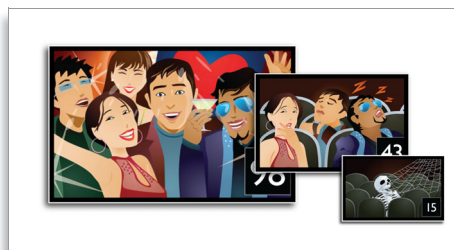

Phát tất cả

Phát hầu như mọi thiết bị đĩa và media nào bạn muốn - cho dù chúng là thiết bị DVD, VCD, CD hay USB. Trải nghiệm tính tiện lợi vô địch

của khả năng phát tuyệt vời và thoải mái chia sẻ tệp media trên TV hay hệ thống rạp hát tại nhà của bạn.

1080p HDMI

Nâng cấp HDMI 1080p mang đến hình ảnh trong sáng như pha lê. Giờ đây bạn có thể thưởng thức phim độ nét chuẩn ở độ phân giải độ nét cao thực sự - đảm bảo có được hình ảnh có nhiều chi tiết hơn và thực với cuộc sống hơn. Chế độ quét liên tục (được biểu diễn bởi chữ "p" trong "1080p") loại bỏ cấu trúc dòng phổ biến trên màn hình TV, một lần nữa đảm bảo có được hình ảnh vô cùng sắc nét. Trên hết, HDMI tạo ra kết nối số trực tiếp có thể truyền video HD kỹ thuật số không nén cũng như âm thanh đa kênh kỹ thuật số, mà không phải chuyển đổi sang tín hiệu tương tự - mang đến chất lượng âm thanh và hình ảnh hoàn hảo, hoàn toàn không bị nhiễu.

Châm điểm Karaoke

Mang đến một chút vui nhộn cho buổi Karaoke của bạn với tính năng Châm điểm Karaoke. Cho phép đánh giá phân biểu diễn của bạn để

HTS3530/98

cải thiện tốt hơn nữa hoặc để thi đấu giao hữu. Châm điểm Karaoke tự động đánh giá giọng hát của bạn và hiện ra hình ảnh hài hước gắn với mức độ bạn trình bày tốt như thế nào. Sự vui nhộn không bao giờ hết.