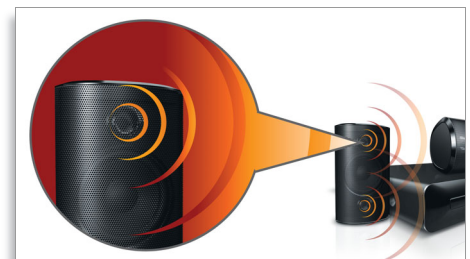

Loa công suất cùng với dàn âm thanh trầm

Loa công suất cùng với dàn âm thanh trầm cho âm thanh tuyệt vời