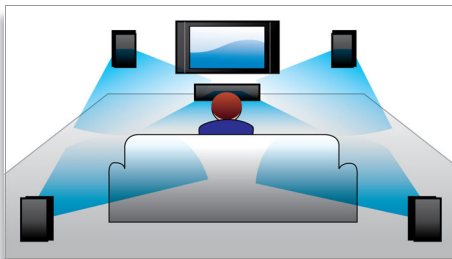

Được thiết kế để cải thiện không gian sống của bạn

- Thiết kế gọn nhẹ phù hợp với mọi vị trí

Kết nối và thưởng thức toàn bộ nội dung giải trí của bạn

- Phát các thiết bị DVD, VCD, CD và USB
- Nâng cấp HDMI 1080p lên độ nét cao cho hình ảnh sắc nét hơn
- Châm điểm Karaoke dành cho thi hát vui nhộn tại gia đình

PHILIPS
sense and simplicity

Rạp hát tại gia 5.1
1080p HDMI

Những nét chính

Công suất RMS 600W

Công suất RMS 600W mang đến âm thanh tuyệt vời cho phim và nhạc

Dolby Digital và Pro Logic II

Bộ giải mã Dolby Digital tích hợp sẽ loại bỏ nhu cầu cần bộ giải mã bên ngoài, bằng cách xử lý tất cả sáu kênh thông tin âm thanh để cung cấp trải nghiệm âm thanh vòm và cảm nhận tự nhiên đến sùng sốt về không khí và tính hiện thực động. Dolby Pro Logic II cung cấp năm kênh xử lý vòm từ bất kỳ nguồn stereo nào.

Phát tất cả

Phát hầu như mọi thiết bị đĩa và media nào bạn muốn - cho dù chúng là thiết bị DVD, VCD, CD hay USB. Trải nghiệm tính tiện lợi vô địch

của khả năng phát tuyệt vời và thoải mái chia sẻ tệp media trên TV hay hệ thống rạp hát tại nhà của bạn.

1080p HDMI

Nâng cấp HDMI 1080p mang đến hình ảnh trong sáng như pha lê. Giờ đây bạn có thể thưởng thức phim độ nét chuẩn ở độ phân giải độ nét cao thực sự - đảm bảo có được hình ảnh có nhiều chi tiết hơn và thực với cuộc sống hơn. Chế độ quét liên tục (được biểu diễn bởi chữ "p" trong "1080p") loại bỏ cấu trúc dòng phổ biến trên màn hình TV, một lần nữa đảm bảo có được hình ảnh vô cùng sắc nét. Trên hết, HDMI tạo ra kết nối số trực tiếp có thể truyền video HD kỹ thuật số không nén cũng như âm thanh đa kênh kỹ thuật số, mà không phải chuyển đổi sang tín hiệu tương tự - mang đến chất lượng âm thanh và hình ảnh hoàn hảo, hoàn toàn không bị nhiễu.