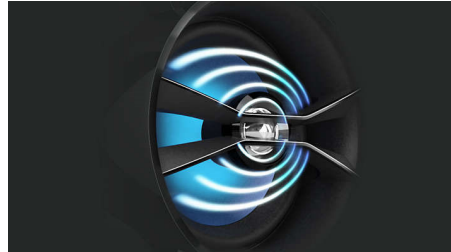

UniSound

Prepárate para escuchar música innegablemente clara y más natural. La tecnología UniSound utiliza la experiencia en diseño acústico e ingeniería para brindar sonido de la forma en que debería escucharse. En altavoces, el tweeter y woofer entregan sonido desde diferentes direcciones, lo cual crea fuertes interferencias que distorsionan el sonido y provocan que el audio suene ahogado, plano y poco natural. UniSound desata la música al colocar el tweeter y el woofer en posiciones únicas e incorporando rigurosa ingeniería de cruce, con lo que se reduce la interferencia enormemente y brinda sonido natural que es fiel al original.