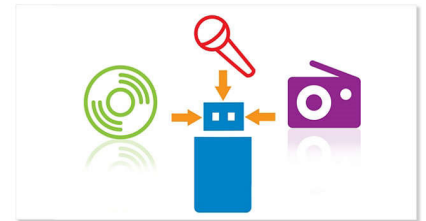

Transfiere la música al dispositivo USB

Transfiere la música de tus CDs, radio y karaoke a un dispositivo USB

Potencia de salida total de RMS de 2000 W

Potencia de salida total de RMS de 2000 W / 23800 W PMPO

Conexión para TV y reproductor de DVD

Conexión para TV y reproductor de DVD

Efectos de iluminación de varios colores

Efectos de iluminación de varios colores para que disfrutes del tono de tus fiestas