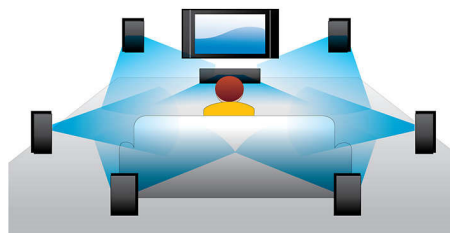

Dolby TrueHD

Dolby TrueHD bietet besten Sound von Ihren Blu-ray Discs. Die Audiowiedergabe ist praktisch nicht zu unterscheiden vom Studio-

Master. So hören Sie das, was Sie laut Hersteller hören sollten. Dolby TrueHD vervollständigt ihr hochauflösendes Home Entertainment Erlebnis.

USB 2.0

Der universelle serielle Bus, kurz USB genannt, ist ein Industriestandard, der eine schnelle und einfache Verbindung von Peripheriegeräten und Computern, Unterhaltungselektronik und mobilen Produkten ermöglicht. USB 2.0 bietet eine bessere und schnellere Leistung – bis zu 40-mal schneller als USB 1.0 mit einer Datenübertragungsrate von bis zu 480 Mbit/s im Vergleich zu den ursprünglichen 12 Mbit/s. Bei der ersten Verwendung werden alle Konfigurationen automatisch vorgenommen. Mit USB 2.0 können Sie Ihre tragbaren USB-Geräte oder Festplattenlaufwerke einfach anschließen und Filme, Musik oder Bilder auswählen und sofort wiedergeben.