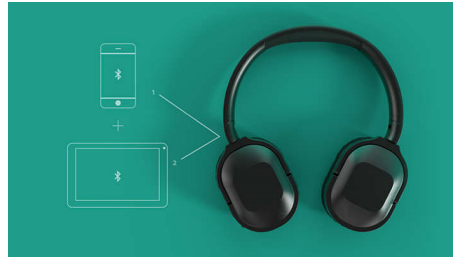

Active Noise Cancelling

Möchten Sie unterwegs Geräusche reduzieren? Die integrierten Mikrofone in den Ohrmuscheln dieser kabellosen Over-Ear-Kopfhörer filtern die Motorgeräusche heraus, die Sie nicht hören möchten, sodass Sie Ihre Lieblingsmusik ungestört genießen können.

Schlank und leicht

Die ovalen Ohrmuscheln und der schlanke Rahmen bieten ein unvergleichliches Design. Die Over-Ear-Passform ermöglicht eine Abdichtung, die externe Geräusche passiv isoliert. 32-mm-Treiber sorgen für satte Bässe und klaren, detaillierten Klang.

Bluetooth-Multipoint

Optimieren Sie Ihren Arbeitstag. Diese kabellosen Kopfhörer können gleichzeitig mit zwei Bluetooth-Geräten verbunden werden, sodass Sie bei Bedarf zwischen diesen Geräten wechseln können. So können Sie Musik über Ihren Laptop hören und Anrufe von Ihrem Telefon entgegennehmen.