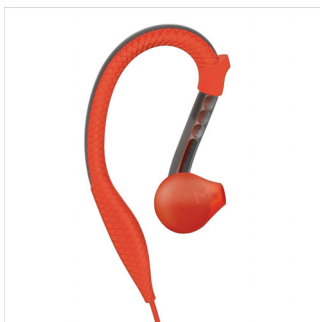

Sklisikre deksler

ActionFit-hodetelefonene er laget av førsteklasses sklisikker gummi, noe som betyr at når du putter dem i ørene, blir de sittende sikkert og komfortabelt uansett hvor lenge eller hvor hardt du trener.

Klemme og veske

ActionFit-hodetelefonene leveres med egen klemme og veske som gir enkel kabelhåndtering og trygg oppbevaring. Nyt en flokefri treningsøkt med klemmen, og legg deretter hodetelefonene i vesken som puster. Ikke noe problem!