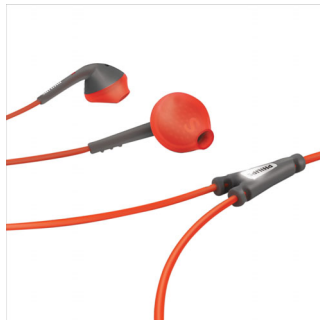

Kabel som er forsterket med kevlar

ActionFit-hodetelefonene er spesielt utformet for holdbarhet og styrke. Den kevlarbelagte kabelen er godt beskyttet mot rifter og brudd og tåler ekstreme omgivelser og treningsøkter.