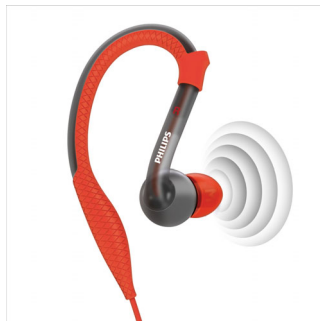

Kraftig lyd

13,6 mm drivere gir klar lyd