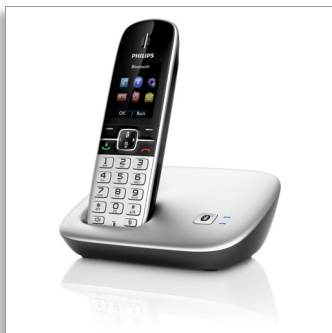

Philips MobileLink  
Téléphone sans fil  
numérique avec  
MobileLink

**Répondeur 45 min**  
Écran 1,8", rétroéclairage blanc  
Haut-parleur

S8A