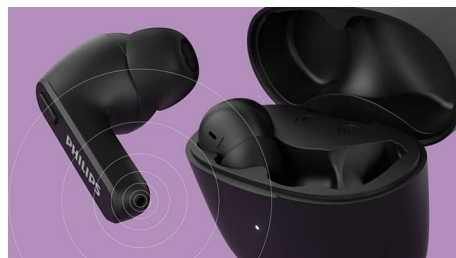

Modo mono

Atende muitas chamadas? Pode duplicar o seu tempo de conversação utilizando apenas um auricular enquanto o outro carrega. O microfone é automaticamente atribuído ao auricular que está a utilizar e pode trocar facilmente quando este estiver com bateria fraca.

TAT2206BK/00

Facilidade de controlo e emparelhamento

Os controlos nos auriculares permitem-lhe fazer uma pausa na sua lista de música, atender chamadas, controlar o volume e ativar o assistente de voz do seu telemóvel. Os auriculares estão prontos para emparelhar assim que liga o Bluetooth.

4 cores

4 cores. Design em forma de taco de hóquei

6 horas de reprodução

6 horas de reprodução. Carregue durante 15 minutos para uma hora adicional

Som nítido, graves potentes

Som nítido, graves potentes. Diafragmas em neodímio de 6 mm

Ative facilmente o assistente de voz

Ative facilmente o assistente de voz do seu telemóvel

Volte a ligar-se rapidamente ao seu telemóvel

Volte a ligar-se rapidamente ao seu telemóvel quando abrir o estojo

Almofada de silicone macia

Almofada de silicone macia em tamanho pequeno, médio e grande