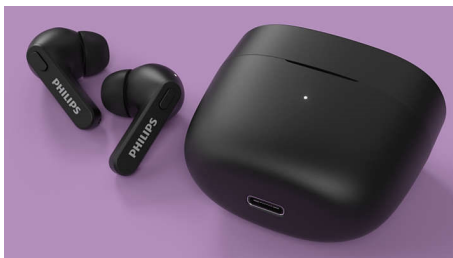

Estojo de carreg. extremamente pequeno

Faça-se à estrada com vários carregamentos no seu bolso. Pode obter até 6 horas de reprodução com um único carregamento, mais 12 horas adicionais com o estojo totalmente

carregado. Um carregamento breve de 15 minutos no estojo garante uma hora adicional de reprodução. Um carregamento completo do estojo demora 2 horas através de USB-C.

Adaptação segura e confortável à orelha

Obtenha um conforto autêntico graças às almofadas amovíveis de silicone. As almofadas em cada auricular são inseridas de forma segura no canal auditivo, criando um isolamento perfeito que reduz o ruído externo. O seu formato semelhante a um taco de hóquei mantém cada auricular no devido lugar.