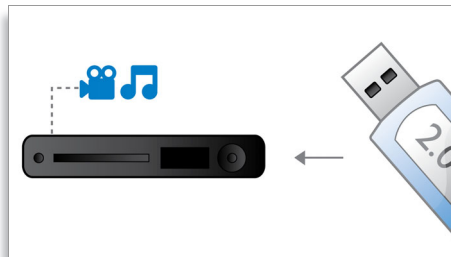

Tweeters de topo suave

Os tweeters de topo suave reproduzem nitidamente frequências elevadas e médias que melhoram a clareza geral do som das colunas.

Design elegante

Design elegante com materiais de qualidade para combinar com o seu televisor plano

Reprodução de DVD e CD

Reprodução de DVD e CD para desfrutar de todos os filmes e música

Ligação USB 2.0 de Alta Velocidade

Universal Serial Bus (Barramento Série Universal) ou USB é um protocolo standard para a ligação fácil de vários PC, periféricos e equipamento electrónico de consumidor. Os dispositivos com USB de Alta Velocidade possuem uma velocidade máxima de transferência de dados de 480 Mbps, muito mais que os 12 Mbps dos USB originais. Com a Ligação USB 2.0 de Alta Velocidade, tudo o que precisa de fazer é ligar o seu dispositivo USB, seleccionar o filme, música ou fotografia e reproduzir à vontade.