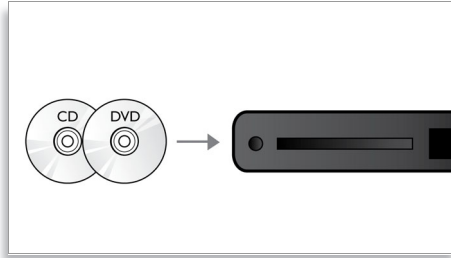

Tweeters de topo suave

Os tweeters de topo suave reproduzem nitidamente frequências elevadas e médias que melhoram a clareza geral do som das colunas.

Design elegante

Design elegante com materiais de qualidade para combinar com o seu televisor plano

Reprodução de DVD e CD

Reprodução de DVD e CD para desfrutar de todos os filmes e música

Ligação USB 2.0 de Alta Velocidade

Universal Serial Bus (Barramento Série Universal) ou USB é um protocolo standard para a ligação fácil de vários PC, periféricos e equipamento electrónico de consumidor. Os dispositivos com USB de Alta Velocidade possuem uma velocidade máxima de transferência de dados de 480 Mbps, muito mais que os 12 Mbps dos USB originais. Com a Ligação USB 2.0 de Alta Velocidade, tudo o que precisa de fazer é ligar o seu dispositivo USB, seleccionar o filme, música ou fotografia e reproduzir à vontade.