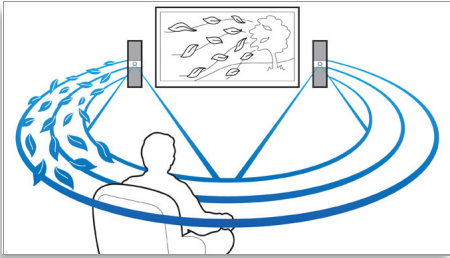

Destaques

Crystal Clear Sound

Com o Crystal Clear Sound da Philips poderá distinguir e desfrutar de cada detalhe sonoro da forma como este deve ser ouvido e como o artista ou o realizador o concebeu! O Crystal Clear Sound reproduz a fonte de som - independentemente de ser um filme de acção, um musical ou um espectáculo ao vivo - de forma fiel, precisa e sem qualquer distorção. Os sistemas de cinema em casa da Philips com Crystal Clear Sound mantêm o processamento de áudio num nível mínimo, preservando a pureza do conteúdo de áudio original. O resultado é uma maior precisão sonora oferecida aos seus ouvidos.