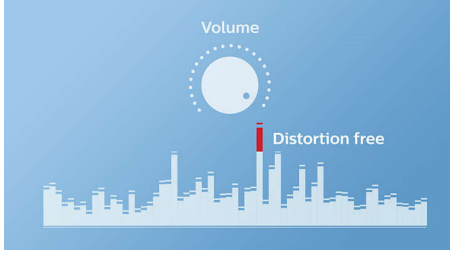

PHILIPS

Özellikler

Gürültü önleme fonksiyonu_BT55

Gürültü önleme fonksiyonu pil zayıfken bile yüksek kaliteyi koruyarak daha yüksek sesle müzik dinlemenize olanak sağlar. 300 mV ve 1000 mV aralığındaki giriş sinyallerini kabul eder ve hoparlörlerinizin gürültü nedeniyle zarar görmesini önler. Bu dahili fonksiyon, amplifikatörden geçerken müzik sinyallerini izler ve gürültüden kaynaklanan ses bozulmalarını ses seviyesini etkilemeden önleyerek tepe değerlerini amplifikatör aralığında tutar. Portatif hoparlörün müziksel