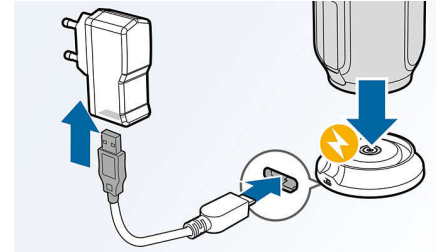

Technologie NFC

Couplez aisément des appareils Bluetooth® grâce à la technologie NFC (Near Field Communications). Il vous suffit d'approcher le smartphone ou la tablette compatible NFC de la zone NFC d'une enceinte pour allumer celle-

BT6600R/12

ci, activer le couplage Bluetooth® et commencer à diffuser de la musique.

Base de recharge d'enceinte

Rechargez votre enceinte en la connectant à la base de recharge compacte qui trouvera sa place n'importe où dans votre maison. C'est simple et pratique. Vous pouvez écouter de la musique aussi longtemps que vous le souhaitez pendant que votre enceinte se recharge. L'enceinte se charge également au moyen d'un câble USB standard, pour vous permettre de profiter de votre musique en déplacement.