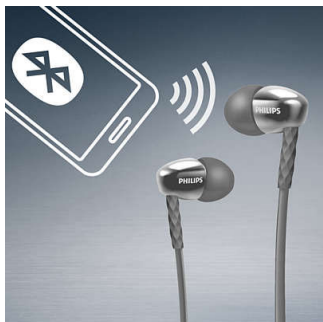

Основні особливості

Технологія Bluetooth

З'єднайте навушники в пару з будь-яким пристроєм Bluetooth для бездротового відтворення чіткої музики.