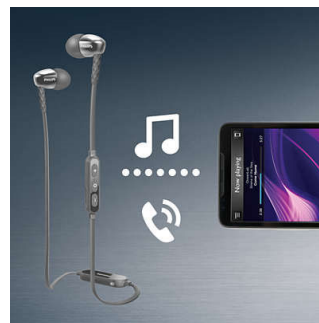

Ефективні 8,6-мм динаміки

Компактні й ефективні 8,6-мм динаміки забезпечують точний звук з потужними низькими частотами для кращого прослуховування у дорозі.

Ергономічна овальна звукова трубка

Овальна форма звукової трубки з'явилася на основі обширного дослідження людського вуха. Ергономічна форма, створена для комфортної фіксації у будь-якому вусі, гарантує оптимальну фіксацію та комфорт для абсолютної насолоди музикою.

Овальні звукові трубчасті вставки

Овальні звукові трубчасті вставки ізолюють навколишні шуми, а напівзакрита структура забезпечує відтворення покращених низьких частот.

Бездротова музика та виклики

З'єднайте розумний пристрій у пару з навушниками за допомогою Bluetooth і насолоджуйтеся свободою чіткої музики та викликів без кабелів. Змінюйте доріжки та відповідайте на виклики за допомогою легкого у використанні пульта дистанційного керування.

Легка конструкція шийної дуги

Легка шийна дуга гарантує комфортне носіння протягом довшого часу, не псує зачіску і не стискає голову

Специфікації

Під'єднання

- Мікрофон: Вбудований мікрофон
- Профілі Bluetooth: A2DP, Режим "вільні руки", HFP, HSP