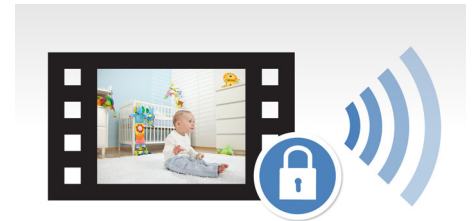

Salattu verkko

Philipsin langaton InSight -kodin valvontalaite suojaa yksityisyytesi käyttämällä tehokasta salausta. Langaton InSight -kodin valvontalaite käyttää ainutkertaista salausavainta aina muodostaessaan yhteyden.