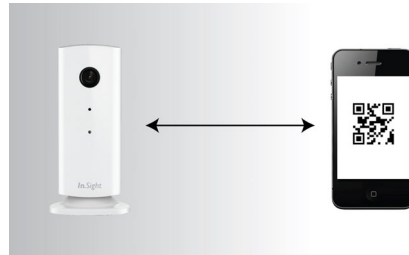

Välitöntä valvontaa

Kun olet asentanut langattoman InSight-valvontalaitteen lähiverkkoon, voit siirtää videota älypuhelimella tai tablet-laitteella kaikkialla maailmassa Edge- ja 3G-verkoissa sekä langattomissa verkoissa. Katso videoita rajoittomasti.

InSight-sovellus Applelle

Philipsin langaton InSight-valvontalaite on sovelluspohjainen langaton videonäyttö, jonka avulla näet ja kuulet missä tahansa, mitä kotonasi tapahtuu. Täysin ilmaisen InSight-sovelluksen voi ladata App Storesta suoraan iPhoneillasi tai iPadillasi.

Selainpohjainen valvonta

Langattoman InSight-valvontalaitteen avulla voit seurata reaaliajassa kotisi tapahtumia lempiverkkoselaimellasi, oli se sitten Chrome, Internet Explorer, Safari tai Firefox, PC- tai Mac-tietokoneesta.

Helppo asennus

Nopean ja helpon asennuksen ansiosta voit yhdistää langattoman InSight-valvontalaitteen iPhoneen tai iPadiin. Aktivoi InSight-sovellus asettamalla QR-koodin kuva valvontakameran linssin eteen. Valvontalaite on valmis käytettäväksi, kun valo palaa yhtäjaksoisesti vihreänä.